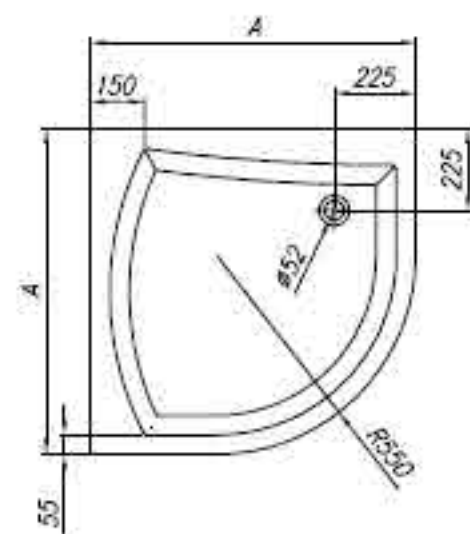

tuš kad iz litega sanitarnega akrila
tuš kada od lijevanog sanitarnog akrila

	A
OCEAN 80	800
OCEAN 90	900

vgradna
ugradbena

z oblogo
s oblogom

tuš kad iz litega sanitarnega akrila
tuš kada od lijevanog sanitarnog akrila

	A
ORY 80	800
ORY 90	900

vgradna
ugradbena

z oblogo
s oblogom