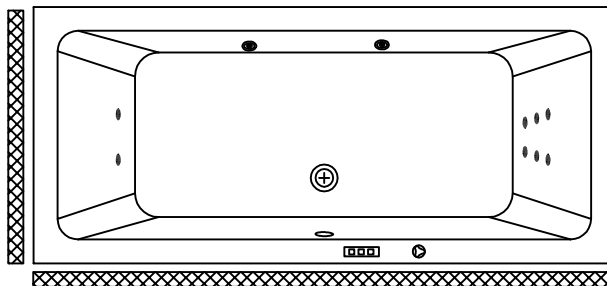

- OPCIJA MIKROŠOBE 6 P=1250W

- OPCIJA MIKROMLAZNICE 6 P=1250W

- OPCIJA DVIJE DODATNE MIKROMLAZNICE

- OPCIJA CHROMOTERAPIJA