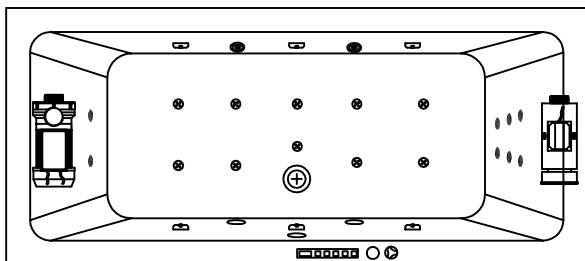

VITAL MASAŽNI SISTEM

- VODNA ČRPALKA P=1250W
- ZRAČNI KOMPRESOR P=800W
- GRELEC P=1500W
- ELEKTRONSKO STIKALO
- REGULATOR ZRAKA
- 6 SUPER VODNIH ŠOB
- 10 ZRAČNIH ŠOB
- OZON ZA DEZINFEKCIJO
- CHROMOTERAPIJA
- 6 MIKROŠOB ZA HRBET
- 2 MIKROŠOBI ZA NOGE

VITAL MASAŽNI SISTEM

- CRPKA ZA VODU P=1250W
- ZRAČNI KOMPRESOR P=800W
- GRIJAČ P=1500W
- ELEKTRONSKI PREKIDAČ
- REGULATOR ZRAKA
- 6 SUPER VODNIH MLAZNICA
- 10 ZRAČNIH MLAZNICA
- OZON ZA DEZINFEKCIJO
- CHROMOTERAPIJA
- 6 MIKROMLAZNICA ZA LEDA
- 2 MIKROMLAZNICE ZA NOGE