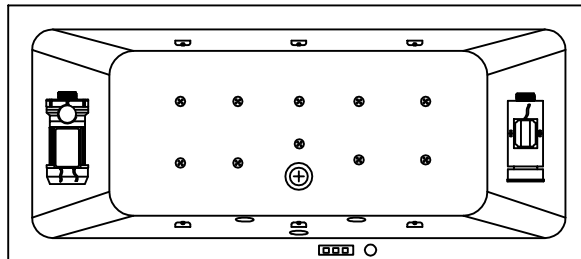

VODNI MASAŽNI SISTEM 1

- VODNA ČRPALKA P= 800W
- PNEVMATSKO STIKALO
- REGULATOR ZRAKA
- 6 VODNIH ŠOB

VODNI MASAŽNI SISTEM 1

- CRPKA ZA VODU P= 800W
- PNEVMATSKI PREKIDAČ
- REGULATOR ZRAKA
- 6 MLAZNICA ZA VODU