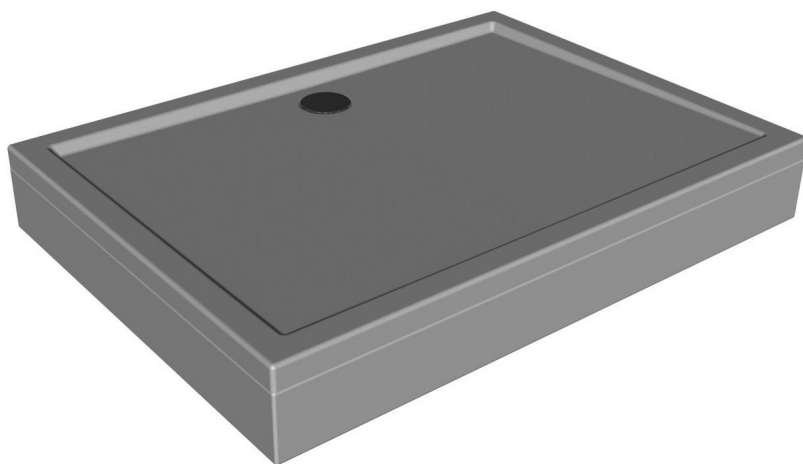

tuš kad iz litega marmorja  
tuš kada od lijevanog mramora

	A	B
CANARY 90X75	900	750
CANARY 90X90	900	900
CANARY 100X100	1000	1000
CANARY 100X80	1000	800
CANARY 120X80	1200	800
CANARY 120X90	1200	900
CANARY 140X90	1400	900

vgradna  
ugradbena

z oblogo  
s oblogom

Priporočen sifon  
Preporuka sifona

SIFON Ø90 S POKROVOM (H=65 mm)  
SIFON Ø90 S POKROVOM (H=84 mm)

Priporočila za vgradnjo tuš kadi brez obloge  
Preporuka za ugradnjo tuš kade bez obloge