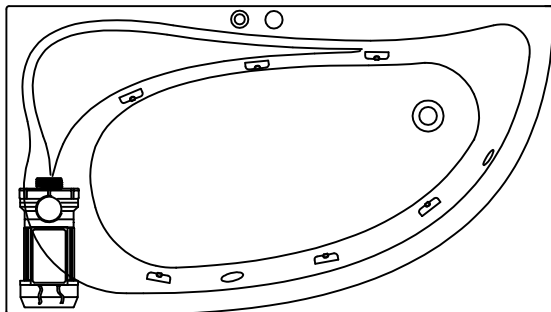

- | | | | | |
|--|--|---|--|--|
|  - VODNA ČRPALKA
- CRPKA ZA VODU |  - VODNE ŠOBE
- VODNE MLAZNICE |  - REGULATOR ZRAKA
- REGULATOR ZRAKA |  - ELEKTRONSKA STIKALA
- ELEKTRONSKI PREKIDAČI |  - ARMATURA IN TUŠ ROČICA
- PIPA I TUŠ |
|  - ZRAČNI KOMPRESOR
- ZRAČNI KOMPRESOR |  - ZRAČNA ŠOBA
- ZRAČNA MLAZNICA |  - PNEVMATSKO STIKALO
- PNEVMATSKI PREKIDAČ |  - LUČ ALI CHROMOTERAPIJA
- SVJETLO ILI CHROMOTERAPIJA |  - PREKLOPNIK ZA MIKROŠOBE
- PREKIDAČ ZA MIKROMLAZNICE |

VODNI MASAŽNI SISTEM 1

- VODNA ČRPALKA P= 800W
- PNEVMATSKO STIKALO
- REGULATOR ZRAKA
- 6 VODNIH ŠOB

VODNI MASAŽNI SISTEM 1

- CRPKA ZA VODU P= 800W
- PNEVMATSKI PREKIDAČ
- REGULATOR ZRAKA
- 6 MLAZNICA ZA VODU