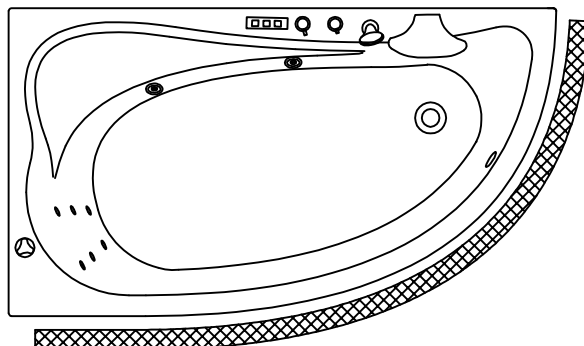

VODNI MASAŽNI SISTEM 1

- VODNA ČRPALKA P= 800W
- PNEVMATSKO STIKALO
- REGULATOR ZRAKA
- 6 VODNIH ŠOB

VODNI MASAŽNI SISTEM 1

- CRPKA ZA VODU P= 800W
- PNEVMATSKI PREKIDAČ
- REGULATOR ZRAKA
- 6 MLAZNICA ZA VODU

VODNI IN ZRAČNI
MASAŽNI SISTEM

- VODNA ČRPALKA P= 800W
- ZRAČNI KOMPRESOR P=800W
- ELEKTRONSKO STIKALO
- 6 SUPER VODNIH ŠOB
- 10 ZRAČNIH ŠOB
- REGULATOR ZRAKA

VODNI, I ZRAČNI
MASAŽNI SISTEM

- CRPKA ZA VODU P= 800W
- ZRAČNI KOMPRESOR P=800W
- ELEKTRONSKI PREKIDAČ
- 6 SUPER MLAZNICA ZA VODU
- 10 ZRAČNIH MLAZNICA
- REGULATOR ZRAKA