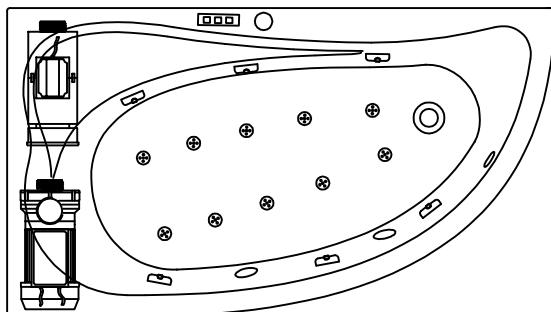

- | | | | | |
|--|--|---|--|--|
|  - VODNA ČRPALKA
- CRPKA ZA VODU |  - VODNE ŠOBE
- VODNE MLAZNICE |  - REGULATOR ZRAKA
- REGULATOR ZRAKA |  - ELEKTRONSKA STIKALA
- ELEKTRONSKI PREKIDAČI |  - ARMATURA IN TUŠ ROČICA
- PIPA I TUŠ |
|  - ZRAČNI KOMPRESOR
- ZRAČNI KOMPRESOR |  - ZRAČNA ŠOBA
- ZRAČNA MLAZNICA |  - PNEVMATSKO STIKALO
- PNEVMATSKI PREKIDAČ |  - LUČ ALI CHROMOTERAPIJA
- SVJETLO ILI CHROMOTERAPIJA |  - PREKLOPNIK ZA MIKROŠOBE
- PREKIDAČ ZA MIKROMLAZNICE |

VODNI MASAŽNI SISTEM 1

- VODNA ČRPALKA P= 800W
- PNEVMATSKO STIKALO
- REGULATOR ZRAKA
- 6 VODNIH ŠOB

VODNI MASAŽNI SISTEM 1

- CRPKA ZA VODU P= 800W
- PNEVMATSKI PREKIDAČ
- REGULATOR ZRAKA
- 6 MLAZNICA ZA VODU