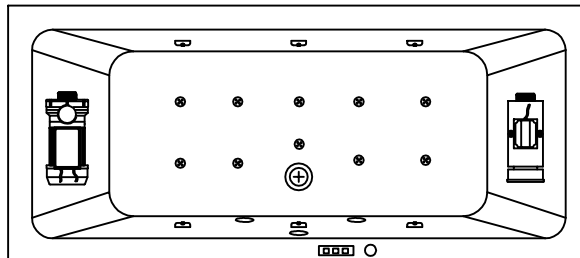

VODNI MASAŽNI SISTEM 1 VODENI MASAŽNI SISTEM 1

- VODNA ČRPALKA P= 800W
- PNEVMATSKO STIKALO
- REGULATOR ZRAKA
- 6 VODNIH ŠOB
- CRPKA ZA VODU P= 800W
- PNEVMATSKI PREKIDAČ
- REGULATOR ZRAKA
- 6 MLAZNICA ZA VODU