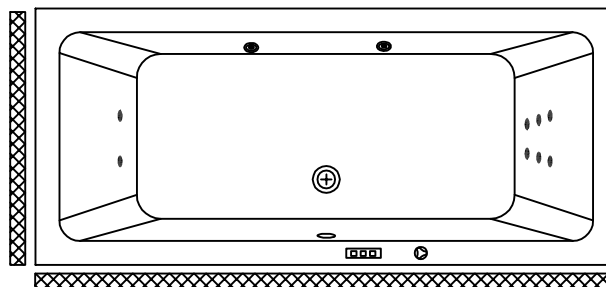

- OPCIJA MIKROŠOBE 6 P=1250W

- OPCIJA MIKROMLAZNICE 6 P=1250W