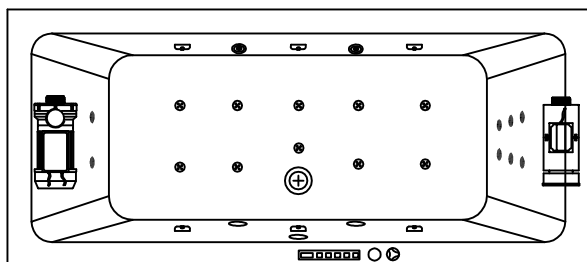

VITAL MASAŽNI SISTEM

- VODNA ČRPALKA P=1250W
- ZRAČNI KOMPRESOR P=800W
- GRELEC P=1500W
- ELEKTRONSKO STIKALO
- REGULATOR ZRAKA
- 6 SUPER VODNIH ŠOB
- 10 ZRAČNIH ŠOB
- OZON ZA DEZINFEKCIJO
- CHROMOTERAPIJA
- 6 MIKROŠOB ZA HRBET
- 2 MIKROŠOBI ZA NOGE

VITAL MASAŽNI SISTEM

- CRPKA ZA VODU P=1250W
- ZRAČNI KOMPRESOR P=800W
- GRIJAČ P=1500W
- ELEKTRONSKI PREKIDAČ
- REGULATOR ZRAKA
- 6 SUPER VODNIH MLAZNICA
- 10 ZRAČNIH MLAZNICA
- OZON ZA DEZINFEKCIJU
- CHROMOTERAPIJA
- 6 MIKROMLAZNICA ZA LEDA
- 2 MIKROMLAZNICE ZA NOGE