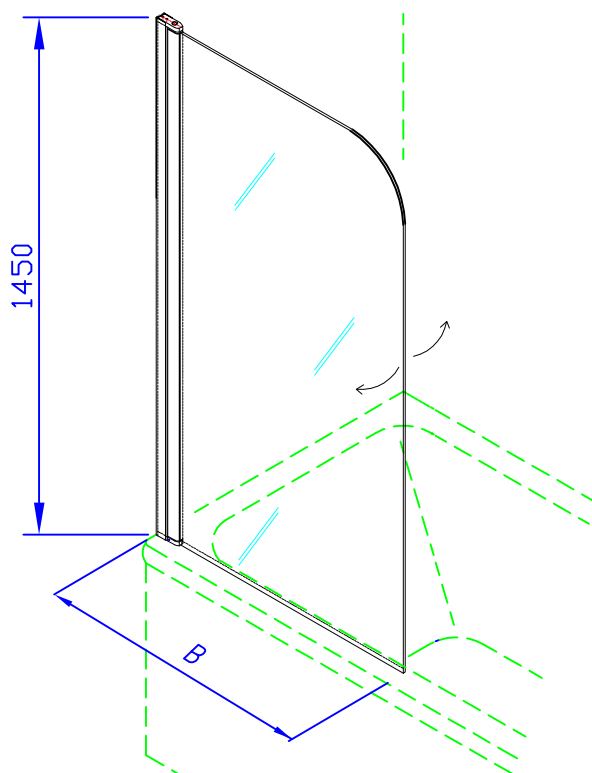

ENODELNI
-preklopni

OPCIJA z oporo

steklo – transparent 6 mm

profili – silver