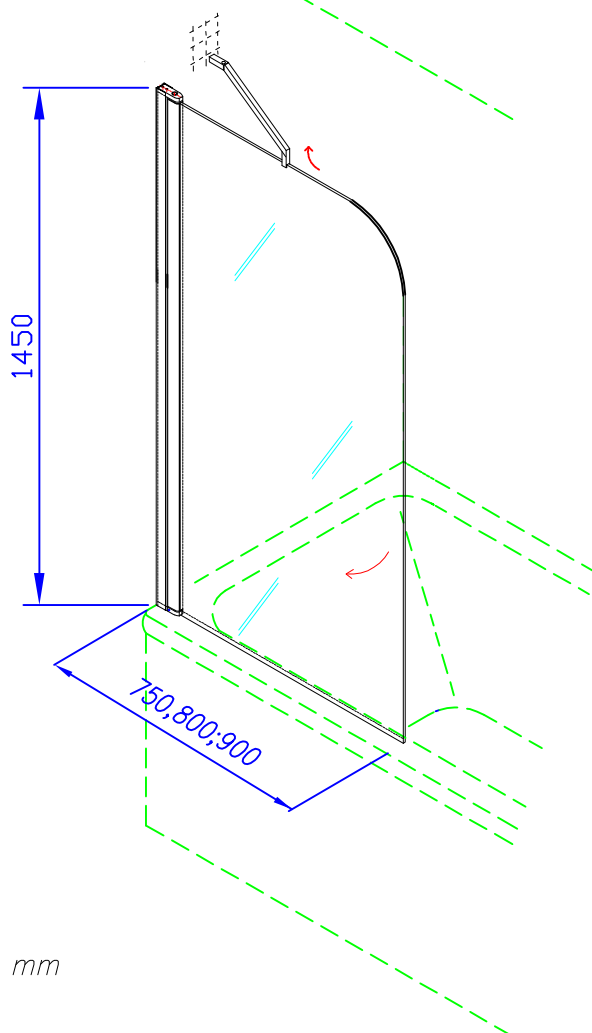

ENODELNI
-preklopni

OPCIJA z oporo

steklo – transparent 6 mm

profili – silver