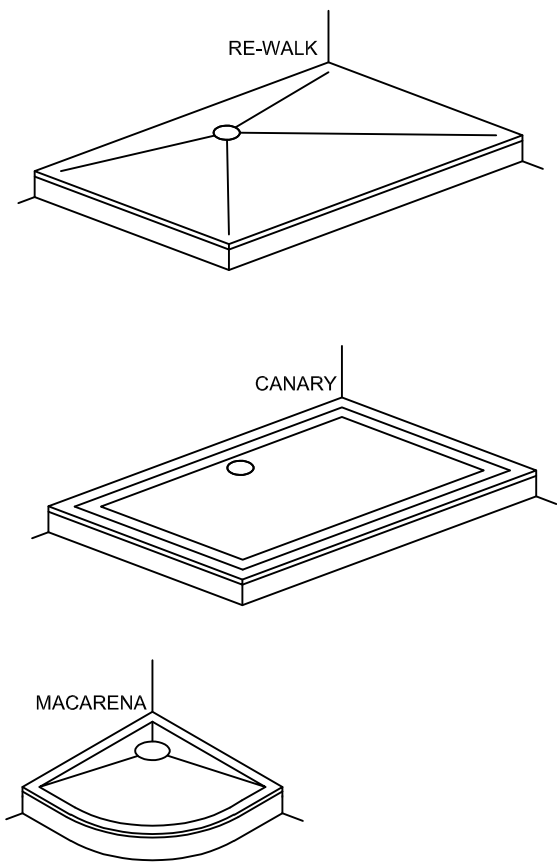

Preparation of the sites for the siphon and assembly for floor installation for shower tray
Vorbereitung der Stelle für Siphon und Montage für Bodeneinbau für Duschwanne

1. De-installation of the panel
 Demontage der Schürze

2. Leveling
 Nivellieren

3. INSTALLATION OF SIPHON
 SIPHON-MONTAGE

4. Mounting of the panel and siliconizing
 Montage von Schürze und Siliconieren

1

2

3

4

5