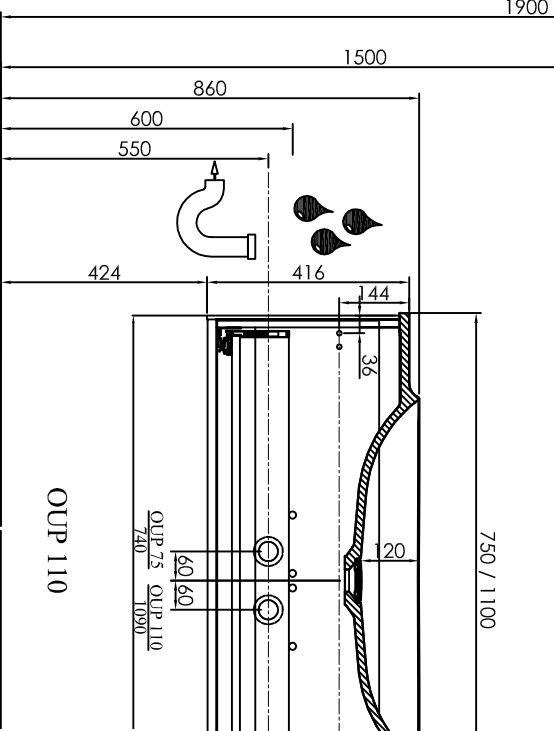

**TOP 150 WH - LED, SW, S**

**OUP 150 WH  
OUP 150 NA  
OUP 150 BLACK STONE**

**TOP 75 WH - LED, SW, S**

**TOP 110 WH - LED, SW, S**

**OUP 75 WH  
OUP 75 NA  
OUP 75 BLACK STONE**

**OUP 110 WH  
OUP 110 NA  
OUP 110 BLACK STONE**

**SIFON SE PRILAGA**

**PANDORA**  
**OUP / TOP 75, 110, 150**

TOP 75 / 110 WH

TOP 150 WH

OUP 110

OUP 150