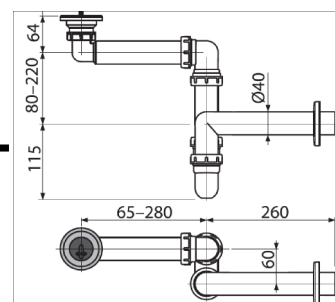

**TOP 150 WH - LED, SW, S**

**OUP 150 WH  
OUP 150 NA  
OUP 150 BLACK STONE**

**TOP 75 WH - LED, SW, S**

**TOP 110 WH - LED, SW, S**

**OUP 75 WH  
OUP 75 NA  
OUP 75 BLACK STONE**

**OUP 110 WH  
OUP 110 NA  
OUP 110 BLACK STONE**