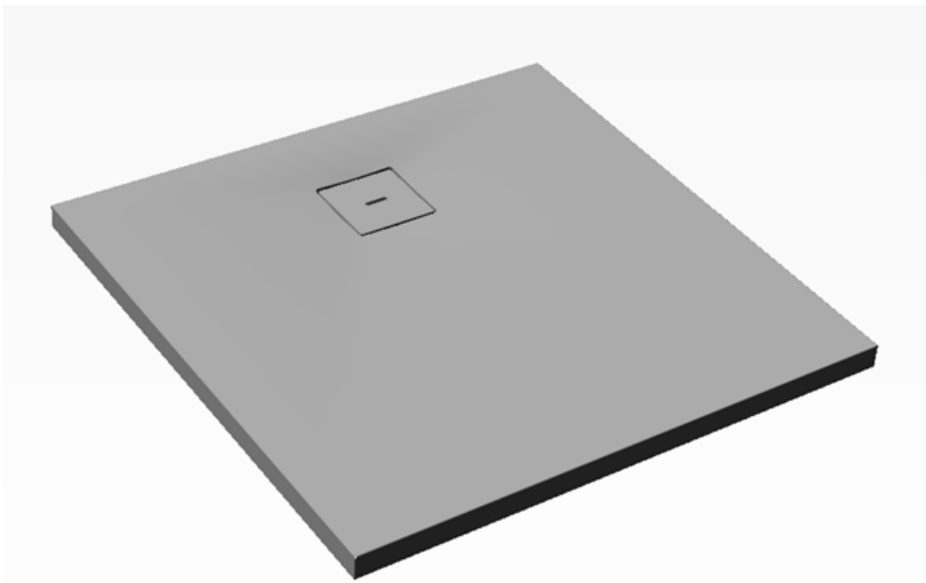

	A
MOONWALK 90X90	900
MOONWALK 100X100	1000

*shower tray from cast marble  
Duschwanne aus Gussmarmor*

*installation  
Einbau*

*with panel  
mit Schürze*

<i>Recommended siphon Vorgeschlagene siphon</i>	<i>SIFON Ø 90 WITHOUT COVER (H=65 mm) SIFON Ø 90 OHNE ABDECKUNG (H=65 mm)</i>
<i>Recommendations for mounting shower tubs on the floor Empfehlungen für die Montage von Duschwannen am Boden</i>	<i>Nr. TKNLM 10</i>
<i>Recommendations for mounting shower tubs in the floor Empfehlungen für die Montage von Duschwannen in dem Boden</i>	<i>Nr. TKNLM 19</i>
<i>Recommendation of base for shower tubs from cast marble Empfehlung der Basis für Duschwannen aus Gussmarmor</i>	<i>Nr. TKNLM 07</i>