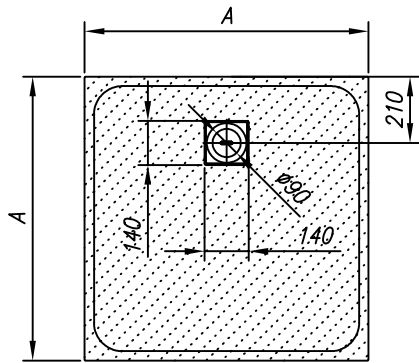

	A
MOONWALK 90X90	900
MOONWALK 100X100	1000

*shower tray from cast marble  
Duschwanne aus Gussmarmor*

*installation  
Einbau*

*with panel  
mit Schürze*

<i>Recommended siphon Vorgeschlagene siphon</i>	<i>SIFON Ø 90 WITHOUT COVER (H=65 mm) SIFON Ø 90 OHNE ABDECKUNG (H=65 mm)</i>
<i>Recommendations for mounting shower tubs on the floor Empfehlungen für die Montage von Duschwannen am Boden</i>	<i>Nr. TKNLM 10</i>
<i>Recommendations for mounting shower tubs in the floor Empfehlungen für die Montage von Duschwannen in dem Boden</i>	<i>Nr. TKNLM 19</i>
<i>Recommendation of base for shower tubs from cast marble Empfehlung der Basis für Duschwannen aus Gussmarmor</i>	<i>Nr. TKNLM 07</i>