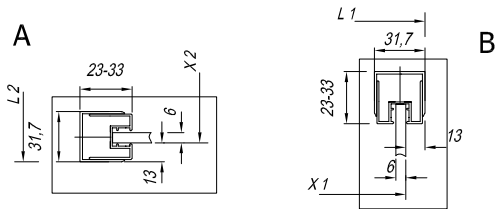

kolpa·san *SHOWER ENCLOSURE ATLAS*
DUSCHKABINE ATLAS *TKK 90, TKK 100* 1/2

	L 1 (mm)	L 2 (mm)	X 1 (mm)	X 2 (mm)	E (mm)	R (mm)	F (mm)
TKK 90	880-890	880-890	867-877	867-877	720	550	335-345
TKK 100	980-990	980-990	967-977	967-977	720	550	435-445

kolpa·san *SHOWER ENCLOSURE ATLAS*
DUSCHKABINE ATLAS *TKP 90, TKP 100* 2/2