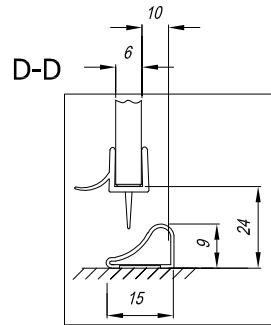

kolpa·san *SHOWER ENCLOSURE ATLAS*
DUSCHKABINE ATLAS *TKK 90, TKK 100* 1/2

	L 1 (mm)	L 2 (mm)	X 1 (mm)	X 2 (mm)	E (mm)	R (mm)	F (mm)
TKK 90	880-890	880-890	867-877	867-877	720	550	335-345
TKK 100	980-990	980-990	967-977	967-977	720	550	435-445

kolpa·san *SHOWER ENCLOSURE ATLAS*
DUSCHKABINE ATLAS *TKP 90, TKP 100* 2/2