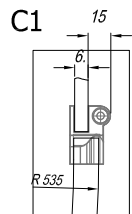

kolpa·san *SHOWER ENCLOSURE ATLAS*
DUSCHKABINE ATLAS *TKK 90, TKK 100* 1/2

	L 1 (mm)	L 2 (mm)	X 1 (mm)	X 2 (mm)	E (mm)	R (mm)	F (mm)
TKK 90	880-890	880-890	867-877	867-877	720	550	335-345
TKK 100	980-990	980-990	967-977	967-977	720	550	435-445