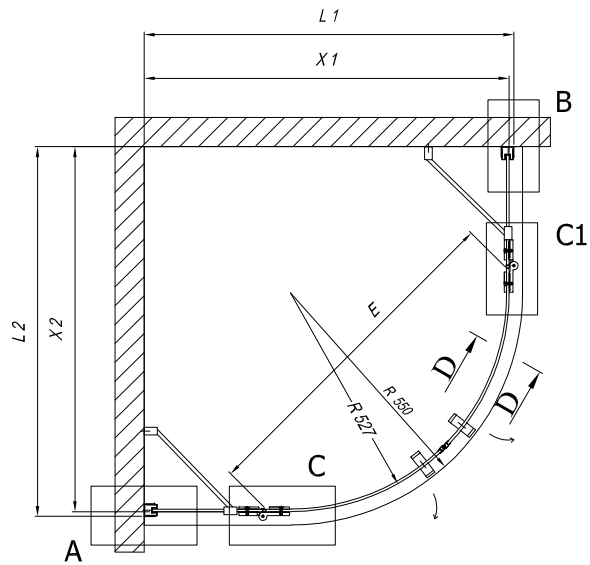

kolpa·san *SHOWER ENCLOSURE ATLAS*
DUSCHKABINE ATLAS *TKK 90, TKK 100* 1/2

	L 1 (mm)	L 2 (mm)	X 1 (mm)	X 2 (mm)	E (mm)	R (mm)	F (mm)
TKK 90	880-890	880-890	867-877	867-877	720	550	335-345
TKK 100	980-990	980-990	967-977	967-977	720	550	435-445

kolpa·san *SHOWER ENCLOSURE ATLAS*
DUSCHKABINE ATLAS *TKP 90, TKP 100* 2/2