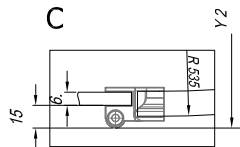

kolpa·san *SHOWER ENCLOSURE ATLAS*
DUSCHKABINE ATLAS *TKK 90, TKK 100* 1/2

	L 1 (mm)	L 2 (mm)	X 1 (mm)	X 2 (mm)	E (mm)	R (mm)	F (mm)
TKK 90	880-890	880-890	867-877	867-877	720	550	335-345
TKK 100	980-990	980-990	967-977	967-977	720	550	435-445