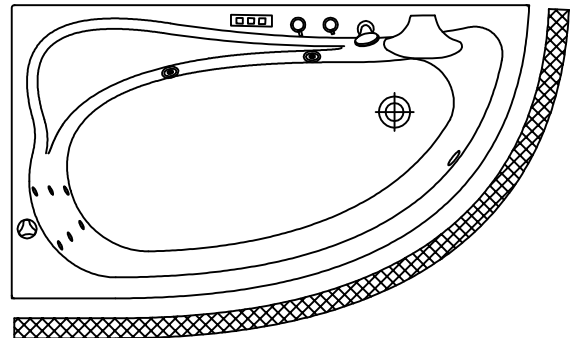

VODNI I ZRAČNI MASAŽNI SISTEM

- CRPKA ZA VODU P= 800W
- ZRAČNI KOMPRESOR P=800W
- ELEKTRONSKI PREKIDAČ
- 6 SUPER MLAZNICA ZA VODU
- 10 ZRAČNIH MLAZNICA
- REGULATOR ZRAKA