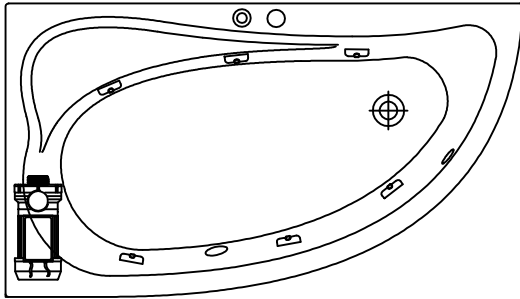

-  - VODNA ČRPALKA
-  - CRPKA ZA VODU
-  - VODNE ŠOBE
-  - VODNE MLAZNICE
-  - REGULATOR ZRAKA
-  - REGULATOR ZRAKA
-  - ELEKTRONSKA STIKALA
-  - ELEKTRONSKI PREKIDAČI
-  - ARMATURA IN TUŠ ROČICA
-  - PIPA I TUŠ
-  - ZRAČNI KOMPRESOR
-  - ZRAČNI KOMPRESOR
-  - ZRAČNA ŠOBA
-  - ZRAČNA MLAZNICA
-  - PNEVMATSKO STIKALO
-  - PNEVMATSKI PREKIDAČ
-  - LUČ ALI CHROMOTERAPIJA
-  - SVJETLO ILI CHROMOTERAPIJA
-  - PREKLOPNIK ZA MIKROŠOBE
-  - PREKIDAČ ZA MIKROMLAZNICE

VODNI MASAŽNI SISTEM 1

- VODNA ČRPALKA P= 800W
- PNEVMATSKO STIKALO
- REGULATOR ZRAKA
- 6 VODNIH ŠOB

VODNI MASAŽNI SISTEM 1

- CRPKA ZA VODU P= 800W
- PNEVMATSKI PREKIDAČ
- REGULATOR ZRAKA
- 6 MLAZNICA ZA VODU