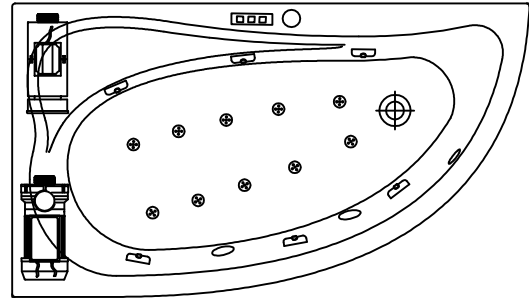

-  - VODNA ČRPALKA
-  - CRPKA ZA VODU
-  - VODNE ŠOBE
-  - VODNE MLAZNICE
-  - REGULATOR ZRAKA
-  - REGULATOR ZRAKA
-  - ELEKTRONSKA STIKALA
-  - ELEKTRONSKI PREKIDAČI
-  - ARMATURA IN TUŠ ROČICA
-  - PIPA I TUŠ
-  - ZRAČNI KOMPRESOR
-  - ZRAČNI KOMPRESOR
-  - ZRAČNA ŠOBA
-  - ZRAČNA MLAZNICA
-  - PNEVMATSKO STIKALO
-  - PNEVMATSKI PREKIDAČ
-  - LUČ ALI CHROMOTERAPIJA
-  - SVJETLO ILI CHROMOTERAPIJA
-  - PREKLOPNIK ZA MIKROŠOBE
-  - PREKIDAČ ZA MIKROMLAZNICE

VODNI MASAŽNI SISTEM 1

- VODNA ČRPALKA P= 800W
- PNEVMATSKO STIKALO
- REGULATOR ZRAKA
- 6 VODNIH ŠOB

VODNI MASAŽNI SISTEM 1

- CRPKA ZA VODU P= 800W
- PNEVMATSKI PREKIDAČ
- REGULATOR ZRAKA
- 6 MLAZNICA ZA VODU