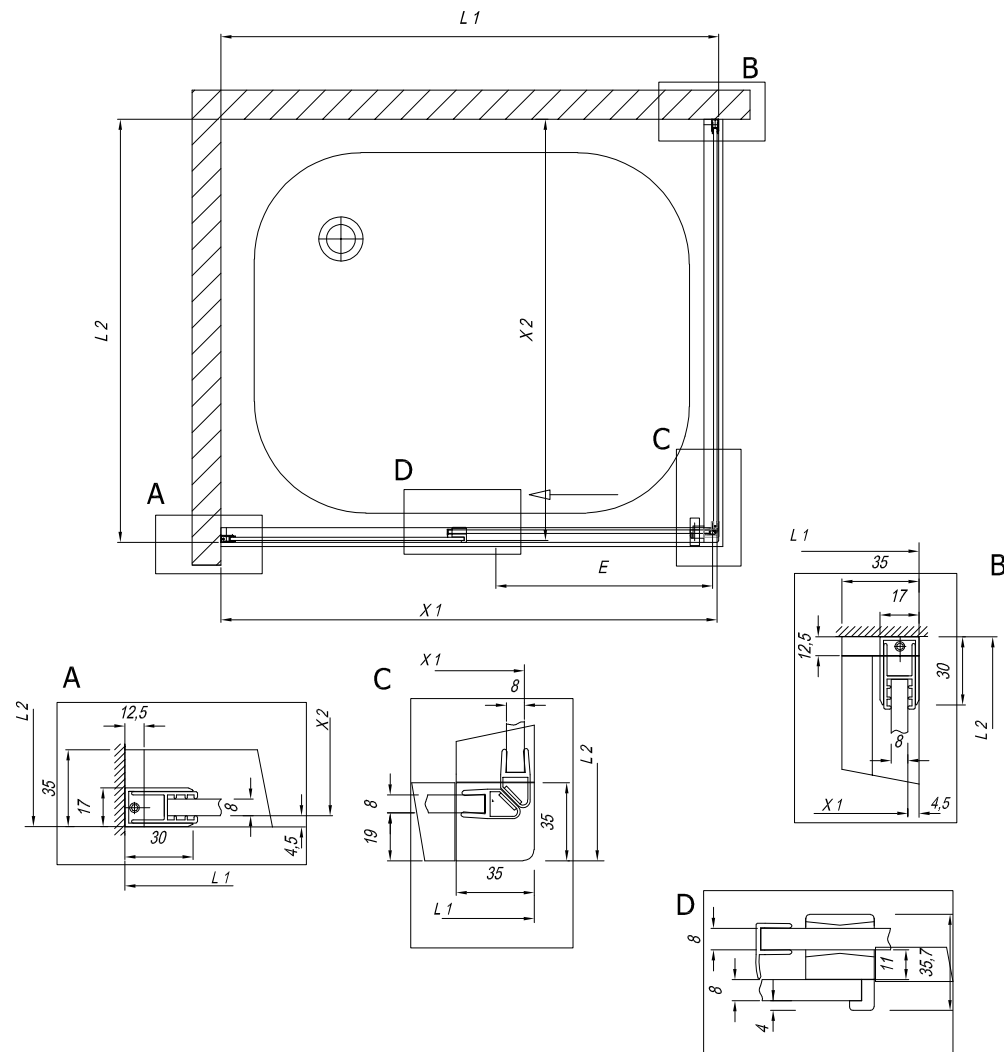

**kolpa-san****SHOWER ENCLOSURE MONTES****DUSCHKABINE MONTES****TK 120, 140 L, R 1/2**

	L 1 x L2 (mm)	X 1 x X2 (mm)	E (mm)	F (mm)
TK 120X80	1180x780	1175x775	460	573-583
TK 120X90	1180-880	1175x875	460	573-583
TK 140X80	1380-780	1375x775	560	
TK 140X90	1380-880	1375x875	560	673-683

**kolpa-san****SHOWER ENCLOSURE MONTES****DUSCHKABINE MONTES****TK 120, 140 L, R 2/2**