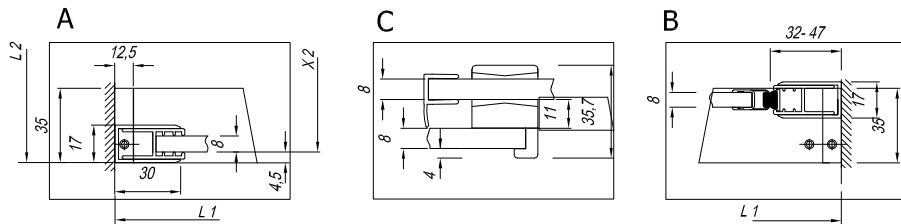

**kolpa-san** *SHOWER ENCLOSURE MONTES*  
*DUSCHKABINE MONTES TV2D/S 120,140 L, R 1/2*

	L 1 (mm)	E (mm)	F (mm)
TV2D/S 120	1185-1200	497	573-583
TV2D/S 140	1385-1400	597	673-683

**kolpa-san** *SHOWER ENCLOSURE MONTES*  
*DUSCHKABINE MONTES TV2D/S 120,140 L, R 2/2*