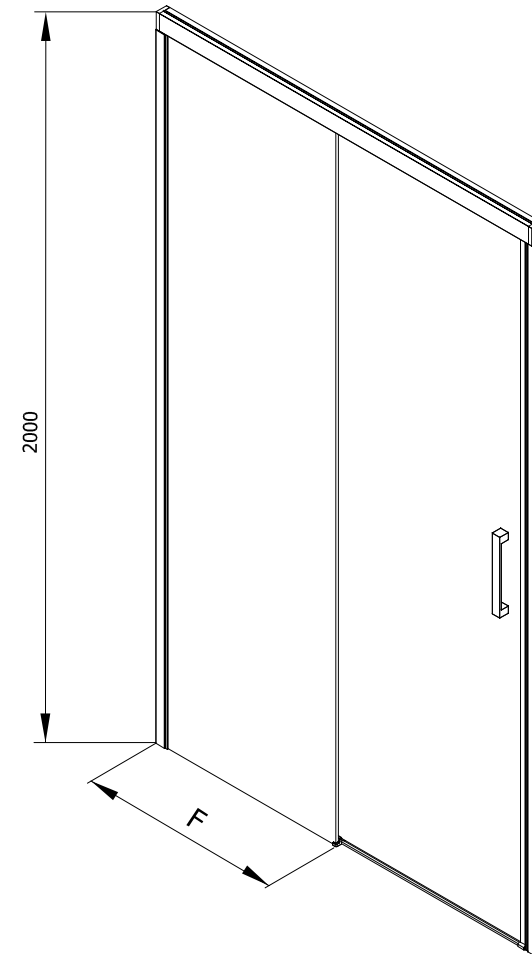

**kolpa-san** *SHOWER ENCLOSURE MONTES*  
*DUSCHKABINE MONTES TV2D/S 120,140 L, R 1/2*

	L 1 (mm)	E (mm)	F (mm)
TV2D/S 120	1185-1200	497	573-583
TV2D/S 140	1385-1400	597	673-683

**kolpa-san** *SHOWER ENCLOSURE MONTES*  
*DUSCHKABINE MONTES TV2D/S 120,140 L, R 2/2*