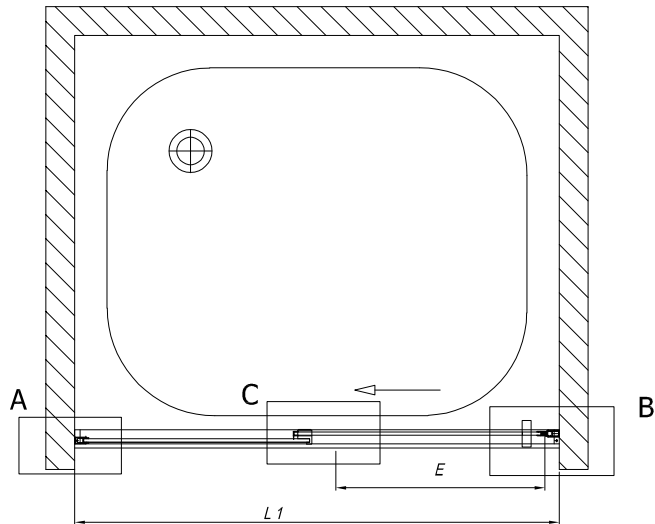

**kolpa-san** *SHOWER ENCLOSURE MONTES*  
*DUSCHKABINE MONTES TV2D/S 120,140 L, R 1/2*

	L 1 (mm)	E (mm)	F (mm)
TV2D/S 120	1185-1200	497	573-583
TV2D/S 140	1385-1400	597	673-683

**kolpa-san** *SHOWER ENCLOSURE MONTES*  
*DUSCHKABINE MONTES TV2D/S 120,140 L, R 2/2*