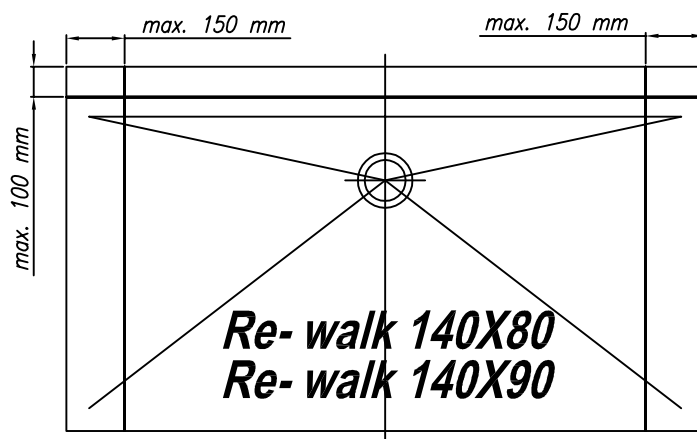

vgradna
ugradbena

z oblogo
sa oblogom

Posebnosti tuš kadi Re-walk / Posebnosti tuš kade Re-walk

Re-walk 140x80 tuš kad iz litega marmorja za renovacijo, s plitvim dnom, možnost prirezovanja levo, desno in zadaj do dimenzije 110x70 cm.

Re-walk 140x80 tuš kada za obnovu od lijevanog mramora sa plitkim dnom, mogućnost rezanja lijevo, desno i straga do dimenzije 110x70 cm.

Re-walk 140x90 tuš kad iz litega marmorja za renovacijo, s plitvim dnom, možnost prirezovanja levo, desno in zadaj do dimenzije 110x80 cm.

Re-walk 140x90 tuš kada za obnovu od lijevanog mramora sa plitkim dnom, mogućnost rezanja lijevo, desno i straga do dimenzije 110x80 cm.

Re-walk 180x80 tuš kad iz litega marmorja za renovacijo, s plitvim dnom, možnost prirezovanja levo, desno in zadaj do dimenzije 140x70 cm.

Re-walk 180x80 tuš kada za obnovu od lijevanog mramora sa plitkim dnom, mogućnost rezanja lijevo, desno i straga do dimenzije 140x70 cm.

Priporočen sifon
Preporuka sifona

SIFON Ø90 S POKROVOM (H=65 mm)
SIFON Ø90 S POKROVOM (H=84 mm)