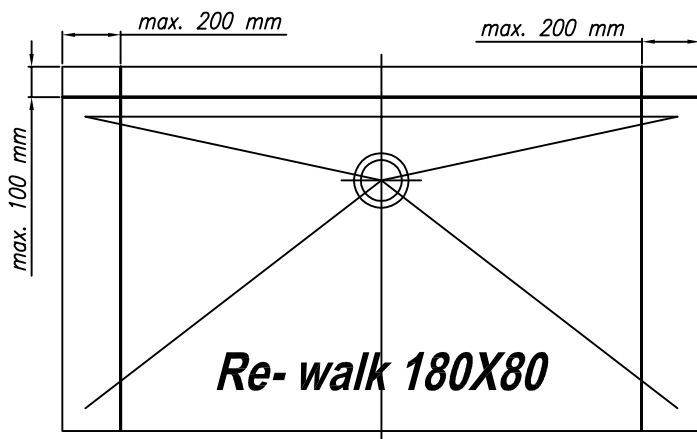

vgradna
ugradbena

z oblogo
sa oblogom

Posebnosti tuš kadi Re-walk / Posebnosti tuš kade Re-walk

Re-walk 140x80 tuš kad iz litega marmorja za renovacijo, s plitvim dnom, možnost prirezovanja levo, desno in zadaj do dimenzije 110x70 cm.

Re-walk 140x80 tuš kada za obnovu od lijevanog mramora sa plitkim dnom, mogućnost rezanja lijevo, desno i straga do dimenzije 110x70 cm.

Re-walk 140x90 tuš kad iz litega marmorja za renovacijo, s plitvim dnom, možnost prirezovanja levo, desno in zadaj do dimenzije 110x80 cm.

Re-walk 140x90 tuš kada za obnovu od lijevanog mramora sa plitkim dnom, mogućnost rezanja lijevo, desno i straga do dimenzije 110x80 cm.

Re-walk 180x80 tuš kad iz litega marmorja za renovacijo, s plitvim dnom, možnost prirezovanja levo, desno in zadaj do dimenzije 140x70 cm.

Re-walk 180x80 tuš kada za obnovu od lijevanog mramora sa plitkim dnom, mogućnost rezanja lijevo, desno i straga do dimenzije 140x70 cm.

Priporočen sifon
Preporuka sifona

SIFON Ø90 S POKROVOM (H=65 mm)
SIFON Ø90 S POKROVOM (H=84 mm)