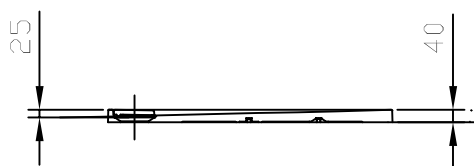

	A
CAPO 90x90	900

*shower tray from cast marble
Duschwanne aus Gussmarmor*

*installation
Einbau*

*with panel
mit Schürze*

<i>Recommended siphon Vorgeschlagene siphon</i>	<i>SIFON Ø 90 WITHOUT COVER (H=65 mm) SIFON Ø 90 OHNE ABDECKUNG (H=65 mm)</i>
<i>Recommendations for mounting shower tubs on the floor Empfehlungen für die Montage von Duschwannen am Boden</i>	<i>Nr. TKNLM 18</i>
<i>Recommendations for mounting shower tubs in the floor Empfehlungen für die Montage von Duschwannen in dem Boden</i>	<i>Nr. TKNLM 19</i>
<i>Recommendation of base for shower tubs from cast marble Empfehlung der Basis für Duschwannen aus Gussmarmor</i>	<i>Nr. TKNLM 07</i>