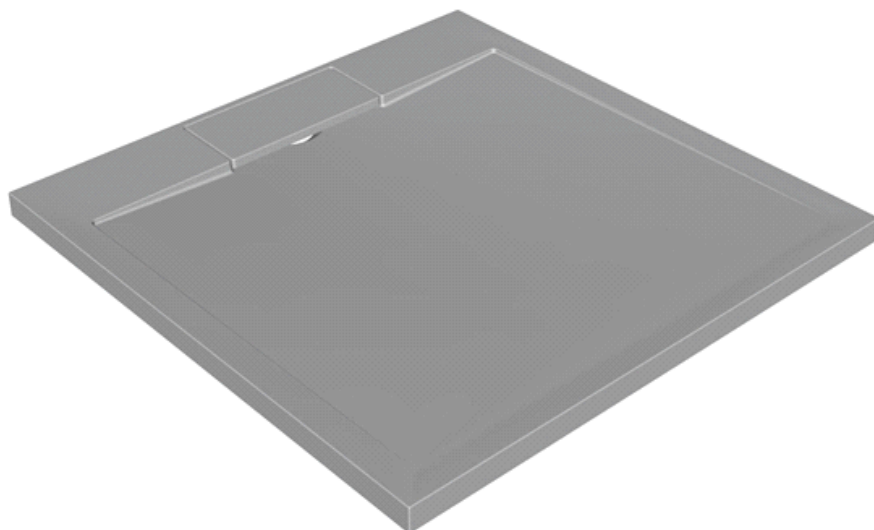

	A
CAPO 90x90	900

*shower tray from cast marble
Duschwanne aus Gussmarmor*

*installation
Einbau*

*with panel
mit Schürze*

<i>Recommended siphon Vorgeschlagene siphon</i>	<i>SIFON Ø 90 WITHOUT COVER (H=65 mm) SIFON Ø 90 OHNE ABDECKUNG (H=65 mm)</i>
<i>Recommendations for mounting shower tubs on the floor Empfehlungen für die Montage von Duschwannen am Boden</i>	<i>Nr. TKNLM 18</i>
<i>Recommendations for mounting shower tubs in the floor Empfehlungen für die Montage von Duschwannen in dem Boden</i>	<i>Nr. TKNLM 19</i>
<i>Recommendation of base for shower tubs from cast marble Empfehlung der Basis für Duschwannen aus Gussmarmor</i>	<i>Nr. TKNLM 07</i>