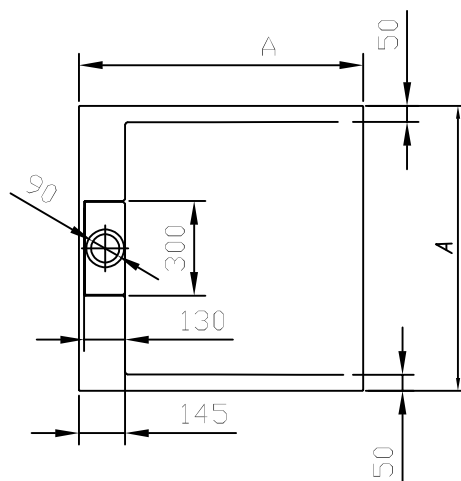

	A
CAPO 90x90	900

*shower tray from cast marble
Duschwanne aus Gussmarmor*

*installation
Einbau*

*with panel
mit Schürze*

<i>Recommended siphon Vorgeschlagene siphon</i>	<i>SIFON Ø 90 WITHOUT COVER (H=65 mm) SIFON Ø 90 OHNE ABDECKUNG (H=65 mm)</i>
<i>Recommendations for mounting shower tubs on the floor Empfehlungen für die Montage von Duschwannen am Boden</i>	<i>Nr. TKNLM 18</i>
<i>Recommendations for mounting shower tubs in the floor Empfehlungen für die Montage von Duschwannen in dem Boden</i>	<i>Nr. TKNLM 19</i>
<i>Recommendation of base for shower tubs from cast marble Empfehlung der Basis für Duschwannen aus Gussmarmor</i>	<i>Nr. TKNLM 07</i>