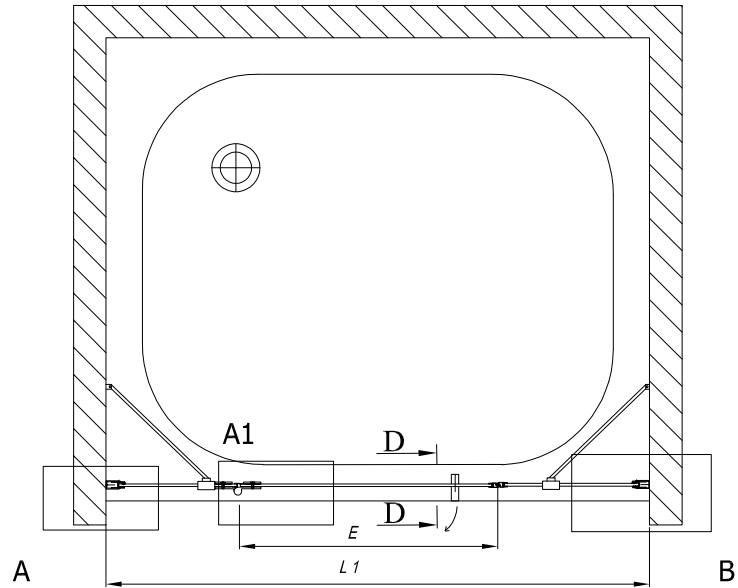

kolpa-san SHOWER ENCLOSURE ATLAS
DUSCHKABINE ATLAS

TV/S 120 L,R 1/2

	L 1 (mm)	E (mm)	F (mm)	F1 (mm)
TVS 120	1185-1200	570	320-330	290-300

kolpa-san SHOWER ENCLOSURE ATLAS
DUSCHKABINE ATLAS

TV/S 120 L,R 2/2