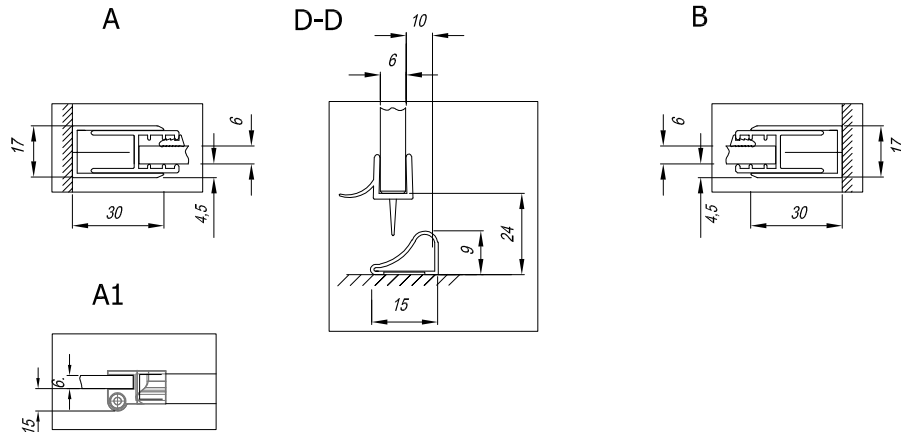

kolpa-san SHOWER ENCLOSURE ATLAS
DUSCHKABINE ATLAS

TV/S 120 L,R 1/2

	L 1 (mm)	E (mm)	F (mm)	F1 (mm)
TVS 120	1185-1200	570	320-330	290-300

kolpa-san SHOWER ENCLOSURE ATLAS
DUSCHKABINE ATLAS

TV/S 120 L,R 2/2