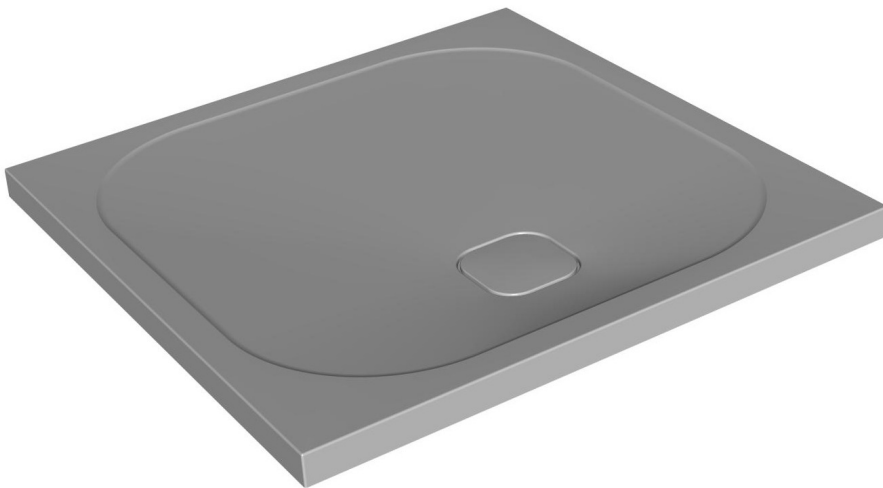

*shower tray from cast marble
Duschwanne aus Gussmarmor*

*installation
Einbau*

*with panel
mit Schürze*

<i>Recommended siphon Vorgeschlagene siphon</i>	<i>SIFON Ø 90 WITHOUT COVER (H=65 mm) SIFON Ø 90 OHNE ABDECKUNG (H=65 mm)</i>
<i>Recommendations for mounting shower tubs on the floor Empfehlungen für die Montage von Duschwannen am Boden</i>	<i>Nr. TKNLM 08</i>
<i>Recommendations for mounting shower tubs in the floor Empfehlungen für die Montage von Duschwannen in dem Boden</i>	<i>Nr. TKNLM 19</i>
<i>Recommendation of base for shower tubs from cast marble Empfehlung der Basis für Duschwannen aus Gussmarmor</i>	<i>Nr. TKNLM 07</i>