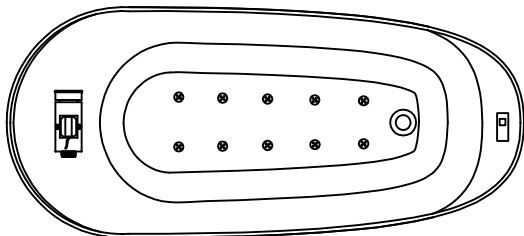

-  - VODNA ČRPALKA
-  - ČRPKA ZA VODU
-  - VODNE ŠOBE
-  - VODENE MLAZNICE
-  - REGULATOR ZRAKA
-  - REGULATOR ZRAKA
-  - ELEKTRONSKA STIKALA
-  - ELEKTRONSKI PREKIDAČI
-  - ARMATURA IN TUŠ ROČICA
-  - PIPA I TUŠ
-  - ZRAČNI KOMPRESOR
-  - ZRAČNI KOMPRESOR
-  - ZRAČNA ŠOBA
-  - ZRAČNA MLAZNICA
-  - PNEVMATSKO STIKALO
-  - PNEVMATSKI PREKIDAČ
-  - LUČ ALI CHROMOTERAPIJA
-  - SVJETLO ILI CHROMOTERAPIJA
-  - PREKLOPNIK ZA MIKROŠOBE
-  - PREKIDAČ ZA MIKROMLAZNICE

ZRAČNI MASAŽNI SISTEM
- ZRAČNI KOMPRESOR P=800W
- ELEKTRONSKO STIKALO
- 10 ZRAČNIH ŠOB

ZRAČNI MASAŽNI SISTEM
- ZRAČNI KOMPRESOR P=800W
- ELEKTRONSKI PREKIDAČ
- 10 ZRAČNIH MLAZNICA

- OPCIJA ARMATURA IN TUŠ ROČICA - OPCIJA PIPA I TUŠ