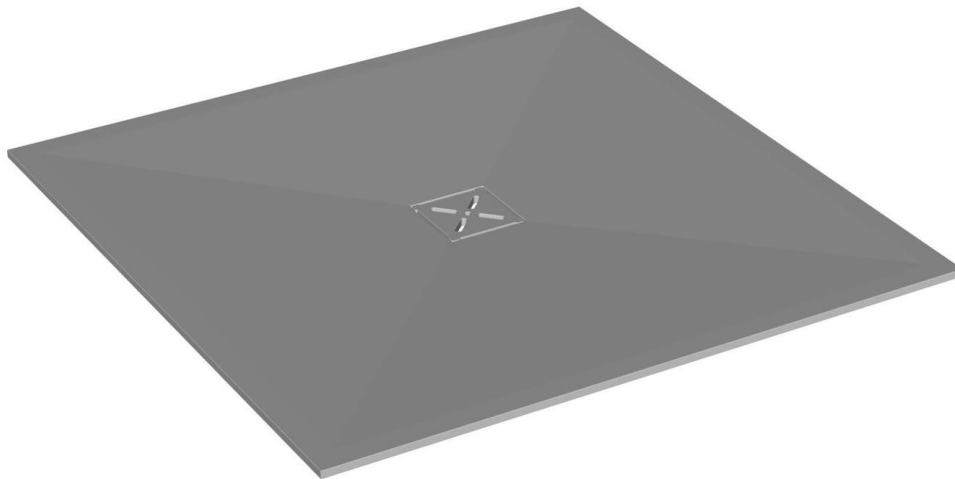

	A
LEROCK ZERO 90x90	900
LEROCK ZERO 100x100	1000

*shower tray from kerrock  
Duschwanne aus Kerrock*

*installation  
Einbau*

*with panel  
mit Schürze*

*Recommended siphon  
Vorgeschlagene siphon*

*SIFON Ø 52 WITHOUT COVER (H=65 mm)  
SIFON Ø 52 OHNE ABDECKUNG (H=65)*