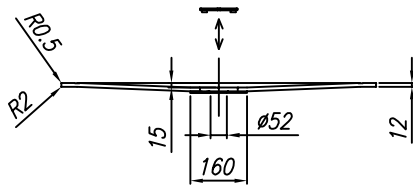

	A
LEROCK ZERO 90x90	900
LEROCK ZERO 100x100	1000

*shower tray from kerrock  
Duschwanne aus Kerrock*

*installation  
Einbau*

*with panel  
mit Schürze*

*Recommended siphon  
Vorgeschlagene siphon*

*SIFON Ø 52 WITHOUT COVER (H=65 mm)  
SIFON Ø 52 OHNE ABDECKUNG (H=65)*

*Recommendations for the installation of shower tray without panel  
Empfehlungen für die Montage von duschwannen ohne Schürze*

*Nr. TKN 04*