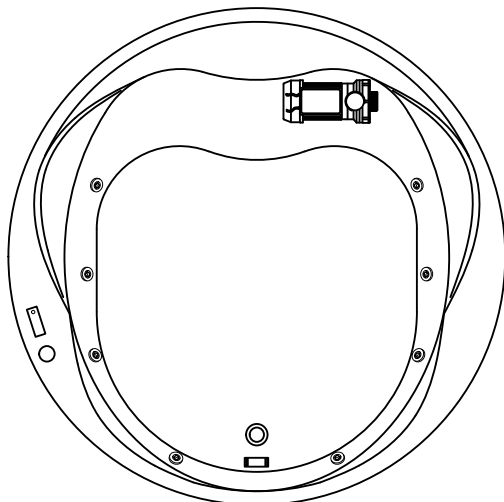

ОБЪЕМ

МАКС. НАГРУЗКА (кг)

НАГРУЗКА НА ПОЛ (кг/м²)

720

930

340

-Место для подводки электричества: сечение кабеля 3x1,5 мм² для ванн с одним двигателем, 3x2,5 мм² для ванн с двумя и более двигателями, длина электрического кабеля 1 м

-Место заземления каркаса ванны, длина электрического кабеля 1 м

-Место вывода водоснабжения

-Место подводки канализации
диаметр слива 50 мм

-панель

BASIS

-Собранная ванна на каркасе со сливом-переливом.

Опции

- Смеситель каскадного типа,
- Хромотерапия 1 LED,
- Хромотерапия 2 LED.

Гидромассажная система ELITE

- Собранный минибассейн на каркасе со сливом-переливом,
- Гидромассажная система, состоящая из 8 форсунок MAXI-JET форсунок с функцией "пульсирующий режим",
- Сенсорное управление на одну функцию с датчиком уровня воды (защита от сухого пуска),
- регулятор подачи воздуха в гидросистему,
- функция слива воды из системы.

Гидромассажная система ELITE plus

- Собранный минибассейн на каркасе со сливом-переливом,
- Гидромассажная система, состоящей из 8 форсунок MAXI-JET,
- Сенсорный пульт на одну функцию (для управления гидромассажа),
- Сенсорный пульт на одну функцию (для управления спинного массажа),
- 2а спинных массажа по 6 форсунок MICRO-JET FLAT с функцией "пульсирующий режим",
- 2а регулятора подачи воздуха в гидросистему,
- Функция слива воды из системы.