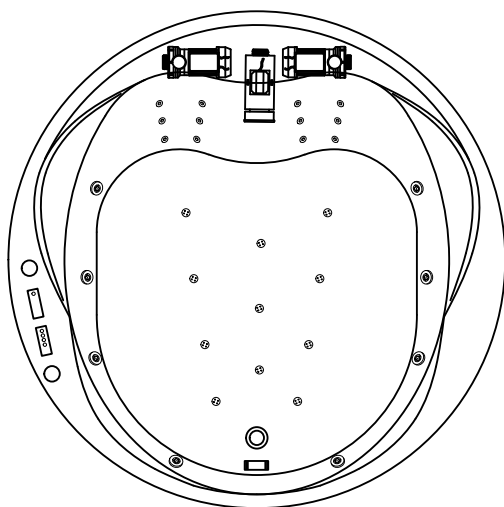

-Место заземления каркаса ванны, длина электрического кабеля 1 м

-Место вывода водоснабжения

-Место подводки канализации
диаметр слива 50 мм

-панель

BASIS

-Собранная ванна на каркасе со сливом-переливом.

Опции

- Смеситель каскадного типа,
- Хромотерапия 1 LED,
- Хромотерапия 2 LED.

Гидромассажная система ELITE

- Собранный минибассейн на каркасе со сливом-переливом,
- Гидромассажная система, состоящая из 8 форсунок MAXI-JET форсунок с функцией "пульсирующий режим",
- Сенсорное управление на одну функцию с датчиком уровня воды (защита от сухого пуска),
- регулятор подачи воздуха в гидросистему,
- функция слива воды из системы.

Гидромассажная система ELITE plus

- Собранный минибассейн на каркасе со сливом-переливом,
- Гидромассажная система, состоящей из 8 форсунок MAXI-JET,
- Сенсорный пульт на одну функцию (для управления гидромассажа),
- Сенсорный пульт на одну функцию (для управления спинного массажа),
- 2а спинных массажа по 6 форсунок MICRO-JET FLAT с функцией "пульсирующий режим",
- 2а регулятора подачи воздуха в гидросистему,
- Функция слива воды из системы.