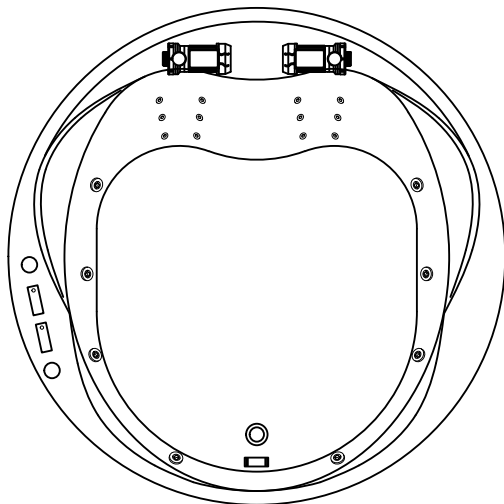

ОБЪЕМ

МАКС. НАГРУЗКА (кг)

НАГРУЗКА НА ПОЛ (кг/м²)

720

930

340

-Место для подводки электричества: сечение кабеля 3x1,5 мм² для ванн с одним двигателем, 3x2,5 мм² для ванн с двумя и более двигателями, длина электрического кабеля 1 м

-Место заземления каркаса ванны, длина электрического кабеля 1 м

-Место вывода водоснабжения

-Место подводки канализации
диаметр слива 50 мм

-панель

BASIS

-Собранная ванна на каркасе со сливом-переливом.

Опции

- Смеситель каскадного типа,
- Хромотерапия 1 LED,
- Хромотерапия 2 LED.

Гидромассажная система ELITE

- Собранный минибассейн на каркасе со сливом-переливом,
- Гидромассажная система, состоящая из 8 форсунок MAXI-JET форсунок с функцией "пульсирующий режим",
- Сенсорное управление на одну функцию с датчиком уровня воды (защита от сухого пуска),
- регулятор подачи воздуха в гидросистему,
- функция слива воды из системы.

Гидромассажная система ELITE plus

- Собранный минибассейн на каркасе со сливом-переливом,
- Гидромассажная система, состоящей из 8 форсунок MAXI-JET,
- Сенсорный пульт на одну функцию (для управления гидромассажа),
- Сенсорный пульт на одну функцию (для управления спинного массажа),
- 2а спинных массажа по 6 форсунок MICRO-JET FLAT с функцией "пульсирующий режим",
- 2а регулятора подачи воздуха в гидросистему,
- Функция слива воды из системы.