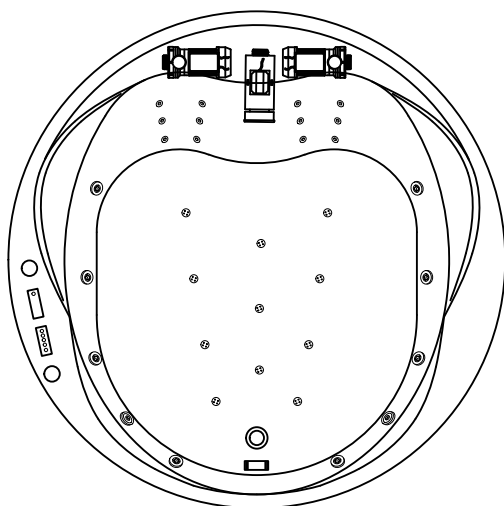

Гидромассажная система ELITE MAGIC plus

- Собранный минибассейн на каркасе со сливом-переливом,
- Гидромассажная система (8 форсунок MAXI-JET) с функцией "пульсирующий режим",
- Уникальная система* гидро-аэромассажная (11 форсунок MAGIC-JET FLAT)* с функцией "пульсирующий-амплитудный режим",
- сенсорное управление на пять функции с датчиком уровня воды (защита от сухого пуска),
- Сенсорное управление на одну функцию с датчиком уровня воды (защита от сухого пуска),
- 2а спинных массажа по 6 форсунок MICRO-JET FLAT с функцией "пульсирующий режим",
- 2а регулятора подачи воздуха в гидросистему,
- Функция хромотерапии 2 LED (два источника),
- функция слива воды из системы.