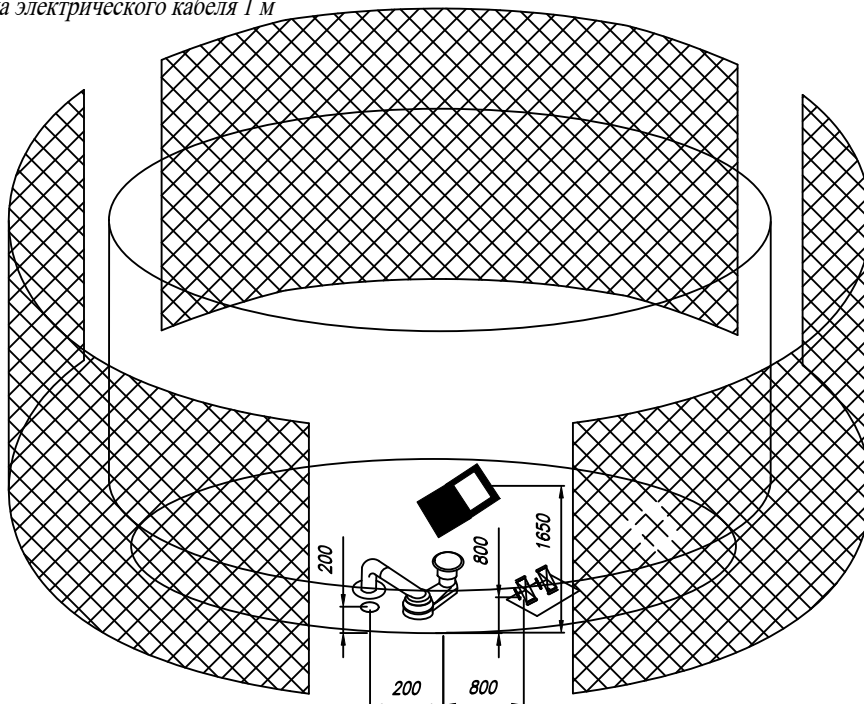

ОБЪЕМ

МАКС. НАГРУЗКА (кг)

НАГРУЗКА НА ПОЛ (кг/м²)

720

930

340

-Место для подводки электричества: сечение кабеля 3x1,5 мм² для ванн с одним двигателем, 3x2,5 мм² для ванн с двумя и более двигателями, длина электрического кабеля 1 м

-Место заземления каркаса ванны, длина электрического кабеля 1 м

-Место вывода водоснабжения

-Место подводки канализации
диаметр слива 50 мм

-панель

BASIS

-Собранная ванна на каркасе со сливом-переливом.

Опции

- Смеситель каскадного типа,
- Хромотерапия 1 LED,
- Хромотерапия 2 LED.

Гидромассажная система ELITE

- Собранный минибассейн на каркасе со сливом-переливом,
- Гидромассажная система, состоящая из 8 форсунок MAXI-JET форсунок с функцией "пульсирующий режим",
- Сенсорное управление на одну функцию с датчиком уровня воды (защита от сухого пуска),
- регулятор подачи воздуха в гидросистему,
- функция слива воды из системы.

Гидромассажная система ELITE plus

- Собранный минибассейн на каркасе со сливом-переливом,
- Гидромассажная система, состоящей из 8 форсунок MAXI-JET,
- Сенсорный пульт на одну функцию (для управления гидромассажа),
- Сенсорный пульт на одну функцию (для управления спинного массажа),
- 2а спинных массажа по 6 форсунок MICRO-JET FLAT с функцией "пульсирующий режим",
- 2а регулятора подачи воздуха в гидросистему,
- Функция слива воды из системы.