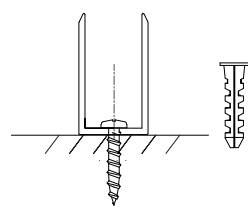

Tip/typ 120.. L = MAX. 1240
 Tip/typ 140.. L = MAX. 1440

POZICIJE SISTEMA TK / POSITIONS OF TK SYSTEM

-a-

Tip	L 1 (mm)
120	1170-1240
140	1370-1440

-c-

-d-

-b-

-3-

Tip	L 2 (mm)
80	780-790
90	880-890

-4-

-e-

-g-

-f-

-h-

-5-

-i-