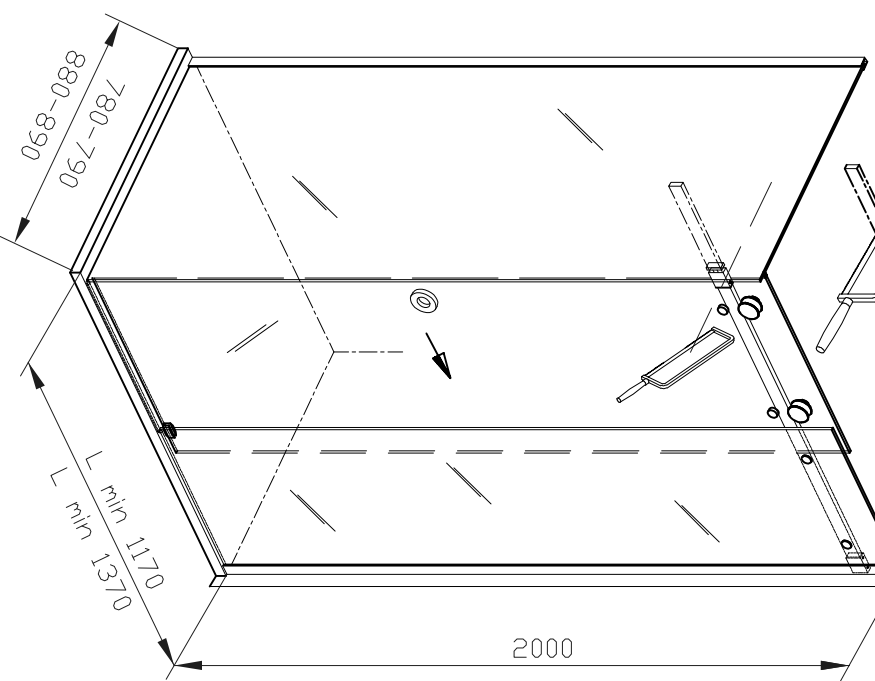

TK 120x80	1170-1240 x780-790	2000	500 /570	
TK 120x90	1170-1240 x880-890	2000	500 /570	
TK 140x80	1370-1440 x780-790	2000	600 /670	
TK 140x90	1370-1440 x880-890	2000	600 /670	

Tip/typ 120.. L = MIN. 1170
 Tip/typ 140.. L = MIN. 1370

Tip/typ 120.. L = MAX. 1240
 Tip/typ 140.. L = MAX. 1440

POZICIJE SISTEMA TK / POSITIONS OF TK SYSTEM

-a-

Tip	L 1 (mm)
120	1170-1240
140	1370-1440

-c-

-d-

-b-

-3-

3 x 3.9 x 13

-j-

-k-

-l-

a)

b)

c)

-7-