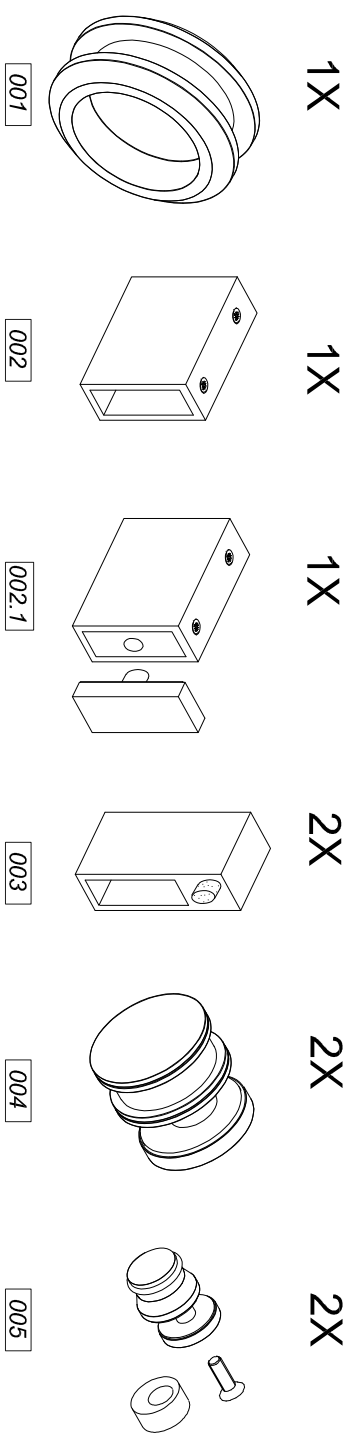

TK 120x80	1170-1240 x780-790	2000	500 /570	
TK 120x90	1170-1240 x880-890	2000	500 /570	
TK 140x80	1370-1440 x780-790	2000	600 /670	
TK 140x90	1370-1440 x880-890	2000	600 /670	

Tip/typ 120.. L = MIN. 1170
 Tip/typ 140.. L = MIN. 1370

Tip/typ 120.. L = MAX. 1240
 Tip/typ 140.. L = MAX. 1440

POZICIJE SISTEMA TK / POSITIONS OF TK SYSTEM

-a-

Tip	L 1 (mm)
120	1170-1240
140	1370-1440

-c-

-d-

-b-

-3-

Tip	L 2 (mm)
80	780-790
90	880-890

-4-

-e-

-g-

-f-

-h-

-5-

-i-

3 x 3.9 x 13

-j-

-k-

-l-

a)

b)

c)

-7-