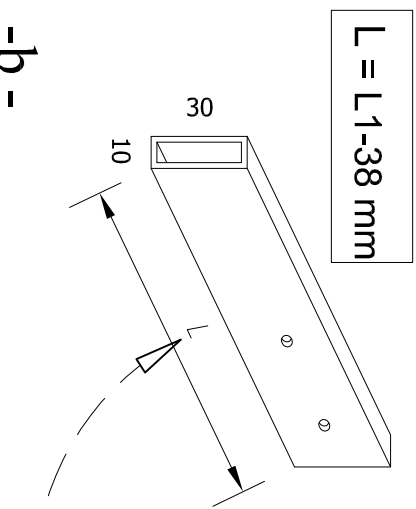

TK 120x80	1170-1240 x780-790	2000	500 /570	
TK 120x90	1170-1240 x880-890	2000	500 /570	
TK 140x80	1370-1440 x780-790	2000	600 /670	
TK 140x90	1370-1440 x880-890	2000	600 /670	

Tip/typ 120.. L = MIN. 1170
 Tip/typ 140.. L = MIN. 1370

Tip/typ 120.. L = MAX. 1240
 Tip/typ 140.. L = MAX. 1440

POZICIJE SISTEMA TK / POSITIONS OF TK SYSTEM

-a-

Tip	L 1 (mm)
120	1170-1240
140	1370-1440

-c-

-d-

-b-

-3-

Tip	L 2 (mm)
80	780-790
90	880-890

-4-

-e-

-g-

-f-

-h-

-5-

-i-

3 x 3.9 x 13

-j-

-k-

-l-

a)

b)

c)

-7-