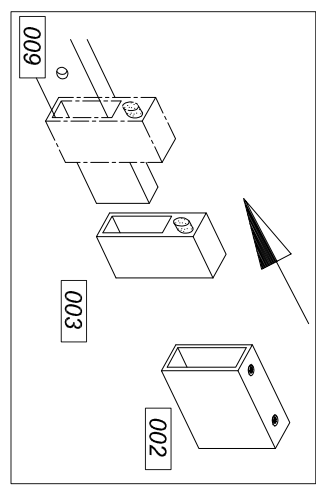

TK 120x80	1170-1240 x780-790	2000	500 /570	
TK 120x90	1170-1240 x880-890	2000	500 /570	
TK 140x80	1370-1440 x780-790	2000	600 /670	
TK 140x90	1370-1440 x880-890	2000	600 /670	

Tip/typ 120.. L = MIN. 1170
 Tip/typ 140.. L = MIN. 1370

Tip/typ 120.. L = MAX. 1240
 Tip/typ 140.. L = MAX. 1440

POZICIJE SISTEMA TK / POSITIONS OF TK SYSTEM

-a-

Tip	L 1 (mm)
120	1170-1240
140	1370-1440

-c-

-d-

-b-

-3-

Tip	L 2 (mm)
80	780-790
90	880-890

-4-

-e-

-g-

-f-

-h-

-5-

-i-

3 x 3.9 x 13

-j-

-k-

-l-

a)

b)

c)

-7-