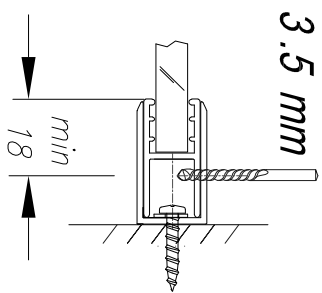

Tip	L 2 (mm)
80	780-790
90	880-890

-4-

-e-

-g-

-f-

-h-

-5-

-i-

3 x 3.9 x 13

-j-

-k-

-l-

a)

b)

c)

-7-

-8-

vrata door

vrata door

fixno fix

EXC 2

cc1 mm

I)

II)