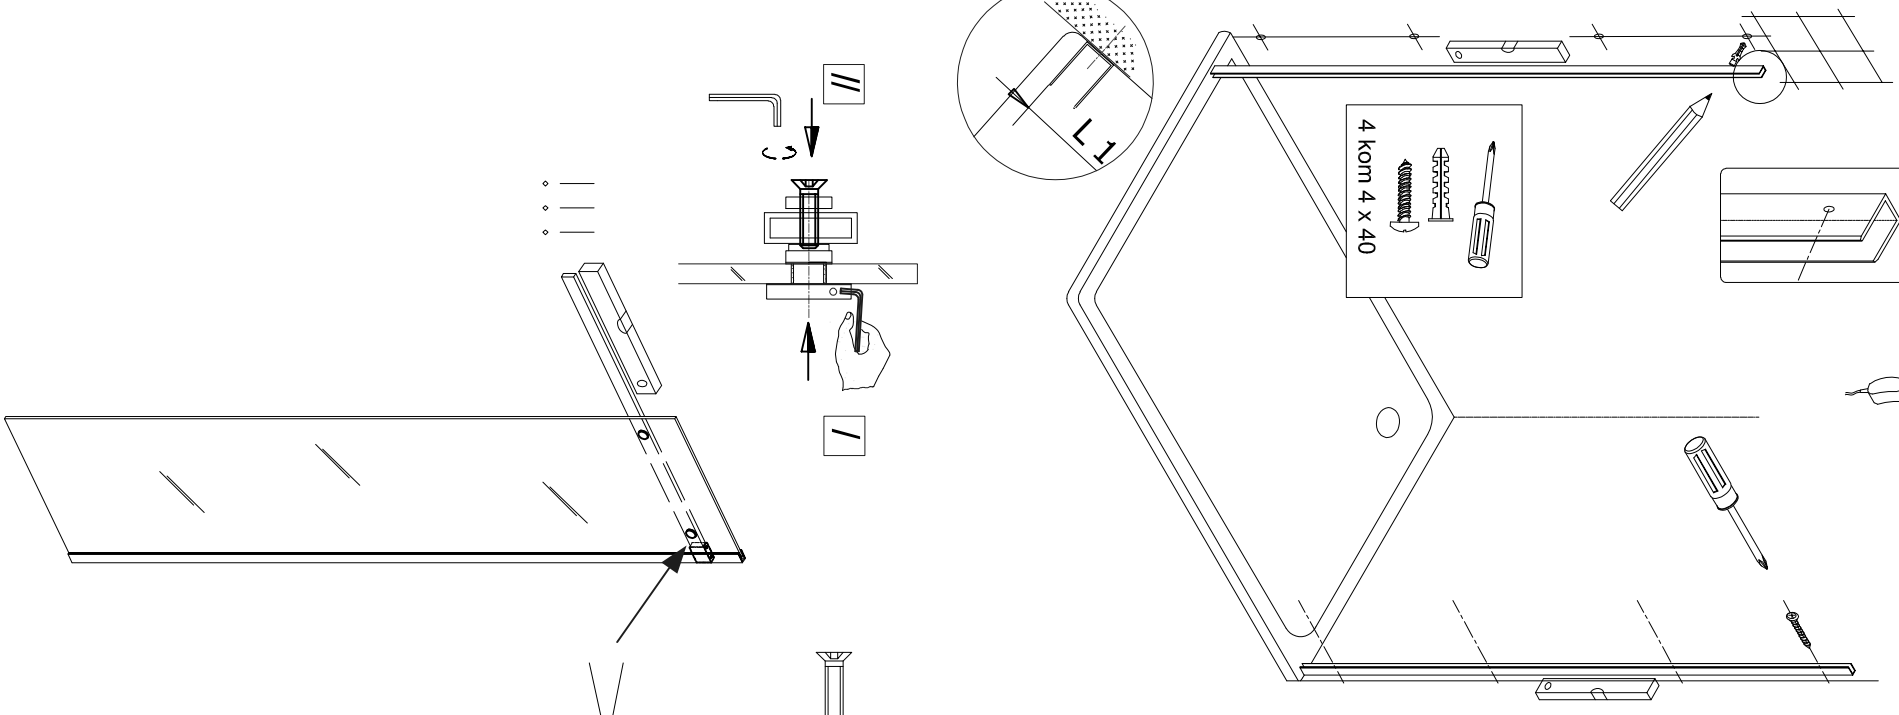

Tip	L 2 (mm)
80	780-790
90	880-890

-4-