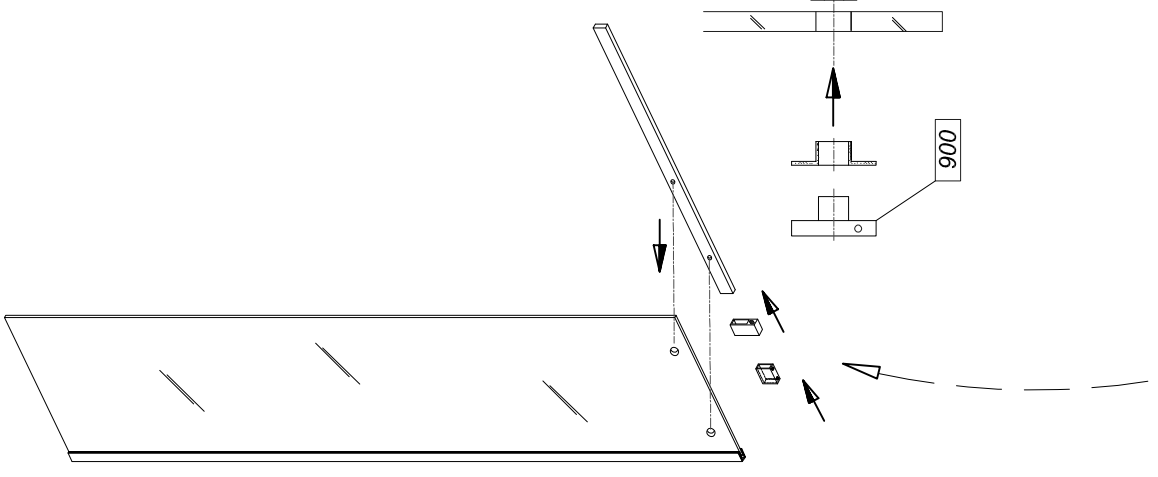

Tip	L 2 (mm)
80	780-790
90	880-890

-4-