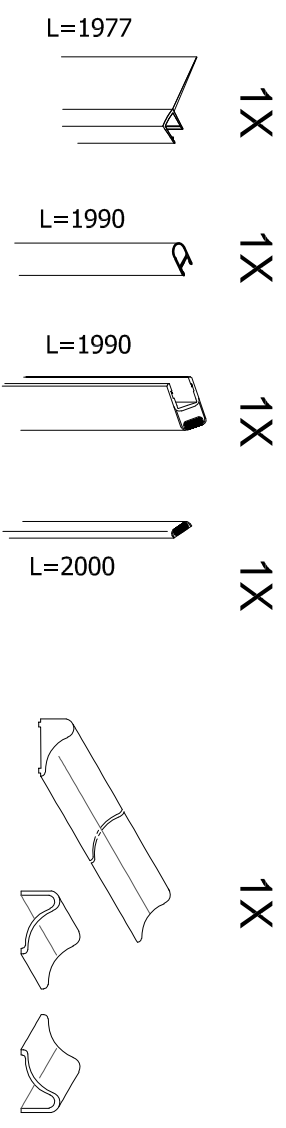

TK 120x80	1170-1240 x780-790	2000	500 /570	
TK 120x90	1170-1240 x880-890	2000	500 /570	
TK 140x80	1370-1440 x780-790	2000	600 /670	
TK 140x90	1370-1440 x880-890	2000	600 /670	

Tip/typ 120.. L = MIN. 1170
 Tip/typ 140.. L = MIN. 1370

Tip/typ 120.. L = MAX. 1240
 Tip/typ 140.. L = MAX. 1440

POZICIJE SISTEMA TK / POSITIONS OF TK SYSTEM

-a-

Tip	L 1 (mm)
120	1170-1240
140	1370-1440

-c-

-d-

-b-

-3-

Tip	L 2 (mm)
80	780-790
90	880-890

-4-

-e-

-g-

-f-

-h-

-5-

-i-

3 x 3.9 x 13

-j-

-k-

-l-

a)

b)

c)

-7-