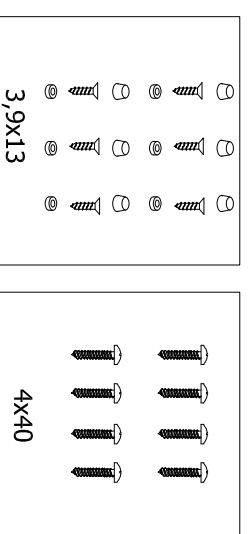

TK 120x80	1170-1240 x780-790	2000	500 /570	
TK 120x90	1170-1240 x880-890	2000	500 /570	
TK 140x80	1370-1440 x780-790	2000	600 /670	
TK 140x90	1370-1440 x880-890	2000	600 /670	

Tip/typ 120.. L = MIN. 1170
 Tip/typ 140.. L = MIN. 1370

Tip/typ 120.. L = MAX. 1240
 Tip/typ 140.. L = MAX. 1440

POZICIJE SISTEMA TK / POSITIONS OF TK SYSTEM

-a-

Tip	L 1 (mm)
120	1170-1240
140	1370-1440

-c-

-d-

-b-

-3-

Tip	L 2 (mm)
80	780-790
90	880-890

-4-

-e-

-g-

-f-

-h-

-5-

-i-

3 x 3.9 x 13

-j-

-k-

-l-

a)

b)

c)

-7-