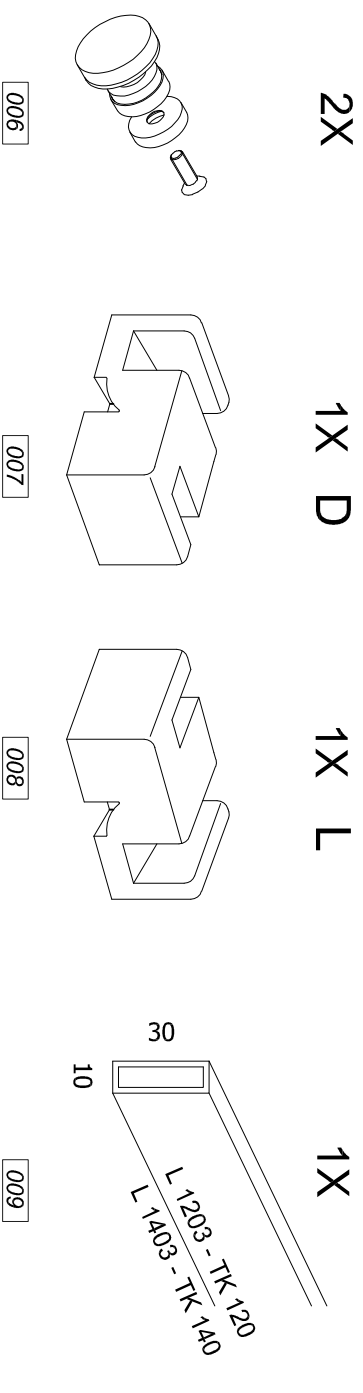

TK 120x80	1170-1240 x780-790	2000	500 /570	
TK 120x90	1170-1240 x880-890	2000	500 /570	
TK 140x80	1370-1440 x780-790	2000	600 /670	
TK 140x90	1370-1440 x880-890	2000	600 /670	

Tip/typ 120.. L = MIN. 1170
 Tip/typ 140.. L = MIN. 1370

Tip/typ 120.. L = MAX. 1240
 Tip/typ 140.. L = MAX. 1440

POZICIJE SISTEMA TK / POSITIONS OF TK SYSTEM

-a-

Tip	L 1 (mm)
120	1170-1240
140	1370-1440

-c-

-d-

-b-

-3-

Tip	L 2 (mm)
80	780-790
90	880-890

-4-

-e-

-g-

-f-

-h-

-5-

-i-

3 x 3.9 x 13

-j-

-k-

-l-

a)

b)

c)

-7-