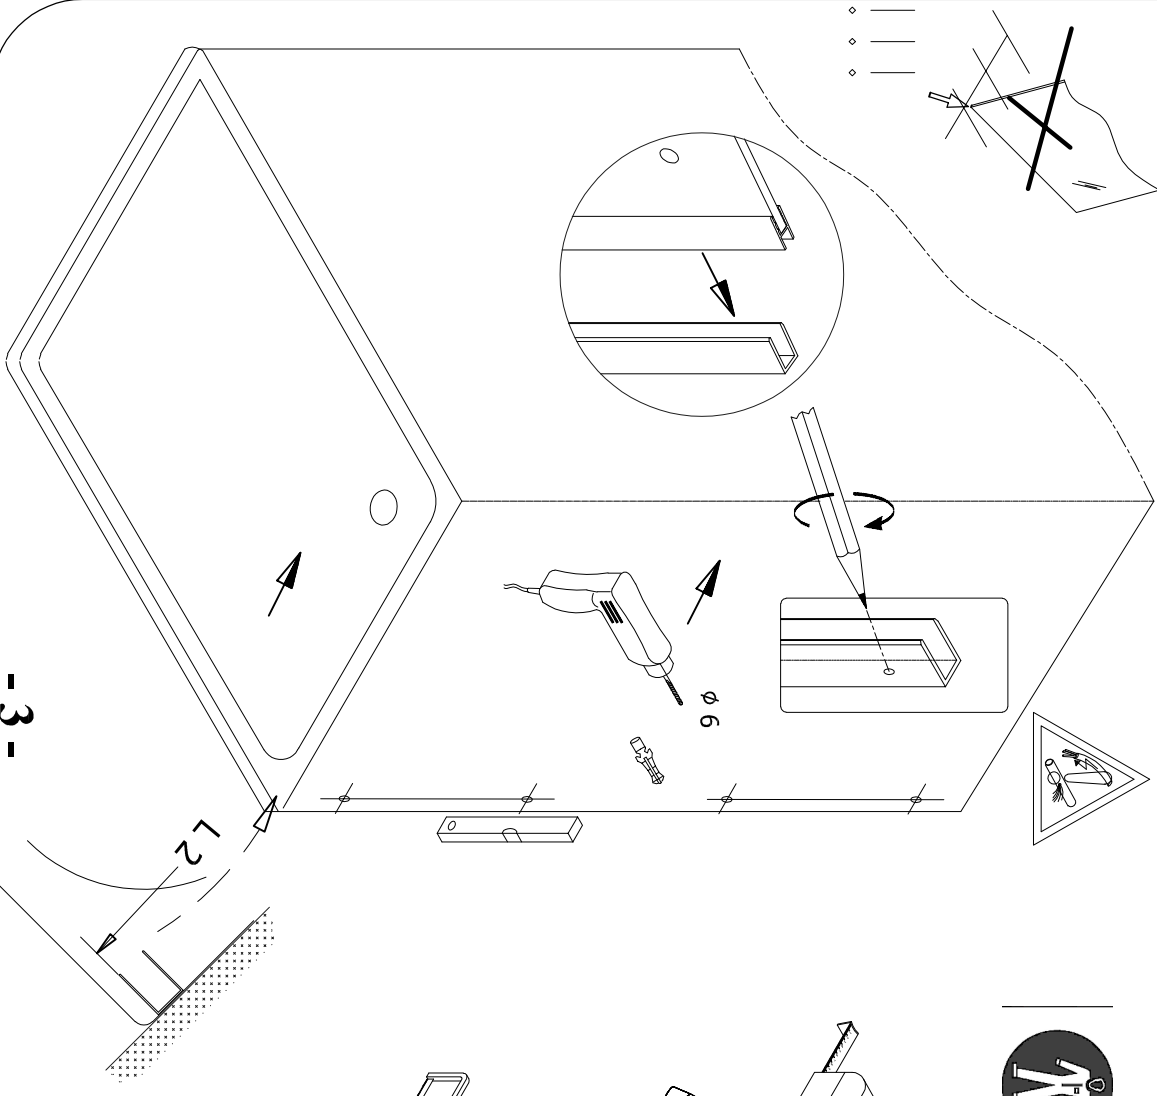

Tip/typ 120.. L = MAX. 1240
 Tip/typ 140.. L = MAX. 1440

POZICIJE SISTEMA TK / POSITIONS OF TK SYSTEM

-a-

Tip	L 1 (mm)
120	1170-1240
140	1370-1440

-c-

-d-

-b-

-3-