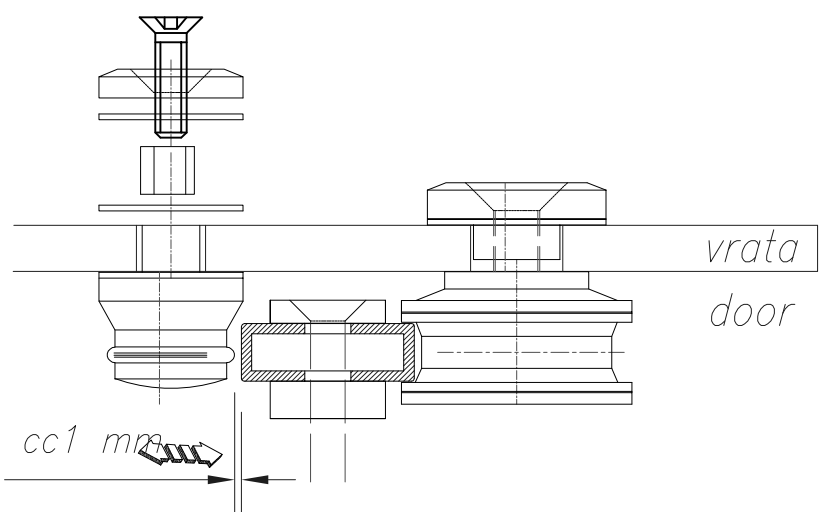

3 x 3.9 x 13

-j-

-k-

-l-

a)

b)

c)

-7-

-8-

vrata door

vrata door

fixno fix

EXC 2

cc1 mm

I)

II)