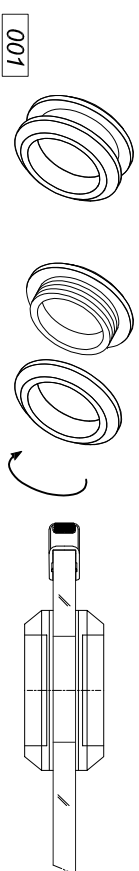

TK 120x80	1170-1240 x780-790	2000	500 /570	
TK 120x90	1170-1240 x880-890	2000	500 /570	
TK 140x80	1370-1440 x780-790	2000	600 /670	
TK 140x90	1370-1440 x880-890	2000	600 /670	

Tip/typ 120.. L = MIN. 1170
 Tip/typ 140.. L = MIN. 1370

Tip/typ 120.. L = MAX. 1240
 Tip/typ 140.. L = MAX. 1440

POZICIJE SISTEMA TK / POSITIONS OF TK SYSTEM

-a-

Tip	L 1 (mm)
120	1170-1240
140	1370-1440

-c-

-d-

-b-

-3-

Tip	L 2 (mm)
80	780-790
90	880-890

-4-

-e-

-g-

-f-

-h-

-5-

-i-

3 x 3.9 x 13

-j-

-k-

-l-

a)

b)

c)

-7-