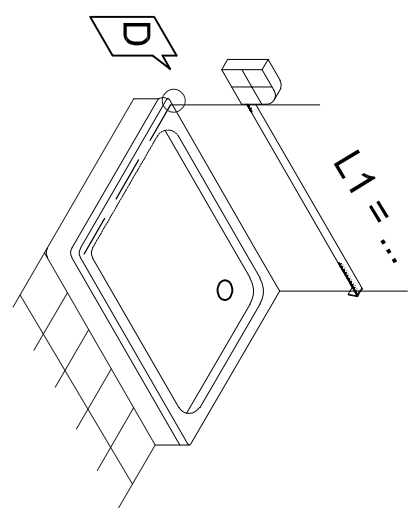

TK 120x80	1170-1240 x780-790	2000	500 /570	
TK 120x90	1170-1240 x880-890	2000	500 /570	
TK 140x80	1370-1440 x780-790	2000	600 /670	
TK 140x90	1370-1440 x880-890	2000	600 /670	

Tip/typ 120.. L = MIN. 1170
 Tip/typ 140.. L = MIN. 1370

Tip/typ 120.. L = MAX. 1240
 Tip/typ 140.. L = MAX. 1440

POZICIJE SISTEMA TK / POSITIONS OF TK SYSTEM

-a-

Tip	L 1 (mm)
120	1170-1240
140	1370-1440

-c-

-d-

-b-

-3-

Tip	L 2 (mm)
80	780-790
90	880-890

-4-

-e-

-g-

-f-

-h-

-5-

-i-

3 x 3.9 x 13

-j-

-k-

-l-

a)

b)

c)

-7-