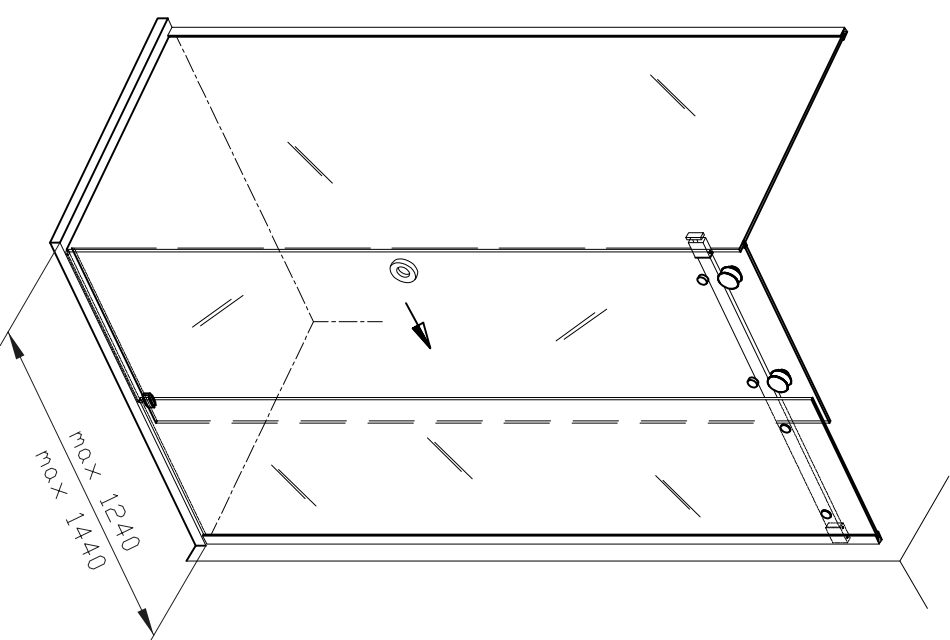

TK 120x80	1170-1240 x780-790	2000	500 /570	
TK 120x90	1170-1240 x880-890	2000	500 /570	
TK 140x80	1370-1440 x780-790	2000	600 /670	
TK 140x90	1370-1440 x880-890	2000	600 /670	

Tip/typ 120.. L = MIN. 1170
 Tip/typ 140.. L = MIN. 1370

Tip/typ 120.. L = MAX. 1240
 Tip/typ 140.. L = MAX. 1440

POZICIJE SISTEMA TK / POSITIONS OF TK SYSTEM

-a-

Tip	L 1 (mm)
120	1170-1240
140	1370-1440

-c-

-d-

-b-

-3-

3 x 3.9 x 13

-j-

-k-

-l-

a)

b)

c)

-7-