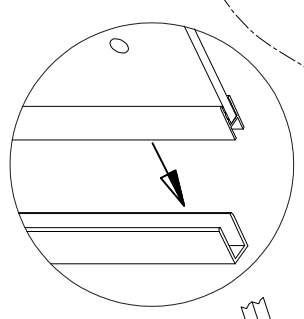

Tip/typ 120.. L = MAX. 1240
 Tip/typ 140.. L = MAX. 1440

POZICIJE SISTEMA TK / POSITIONS OF TK SYSTEM

-a-

Tip	L 1 (mm)
120	1170-1240
140	1370-1440

-c-

-d-

-b-

-3-

Tip	L 2 (mm)
80	780-790
90	880-890

-4-

-e-

-g-

-f-

-h-

-5-

-i-

3 x 3.9 x 13

-j-

-k-

-l-

a)

b)

c)

-7-