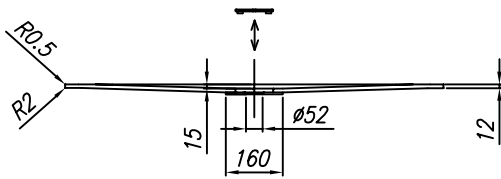

	A	B
LEROCK ZERO 120x80	1200	800
LEROCK ZERO 120x90	1200	900

*shower tray from kerrock  
Duschwanne aus Kerrock*

*installation  
Einbau*

*with panel  
mit Schürze*

*Recommended siphon  
Vorgeschlagene siphon*

*SIFON Ø 52 WITHOUT COVER (H=65 mm)  
SIFON Ø 52 OHNE ABDECKUNG (H=65)*

*Recommendations for the installation of shower tray without panel  
Empfehlungen für die Montage von duschwannen ohne Schürze*

*Nr. TKN 04*