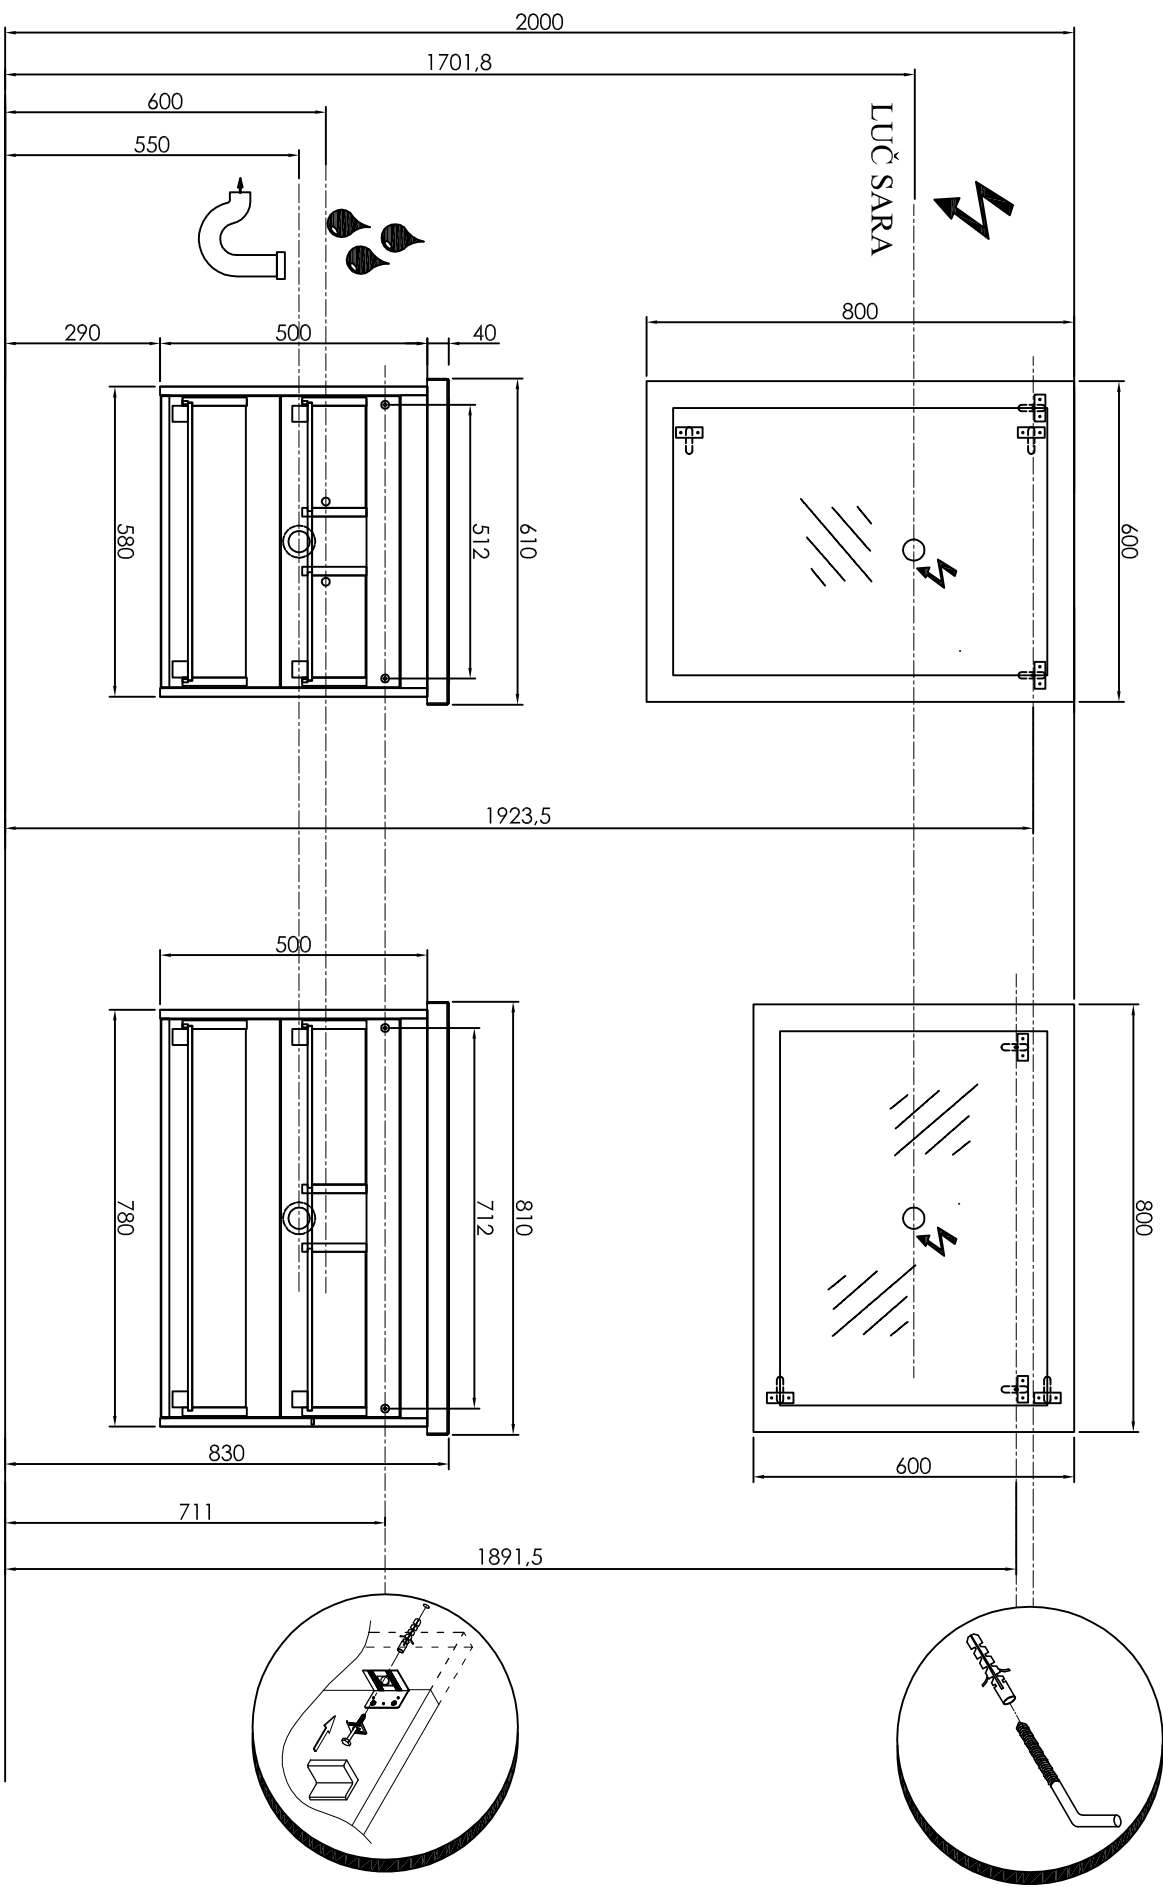

SARA 62 TEX LIGHT
SARA 62 TEX DARK

SARA 82 TEX LIGHT
SARA 82 TEX DARK

SARA
SARA 62, 82

PREDINŠTALACIJSKA SHEMA
PREDINSTALACIJSKA SHEMA
PREINSTALLATION PLAN

ПРЕДМОНТАЖНАЯ СХЕМА
ДАС ВОРИНСТАЛЛATIONSSCHEMA
TELEPÍTÉS ELŐTTI ÁBRA

SARA 62 TEX LIGHT
SARA 62 TEX DARK

SARA 82 TEX LIGHT
SARA 82 TEX DARK