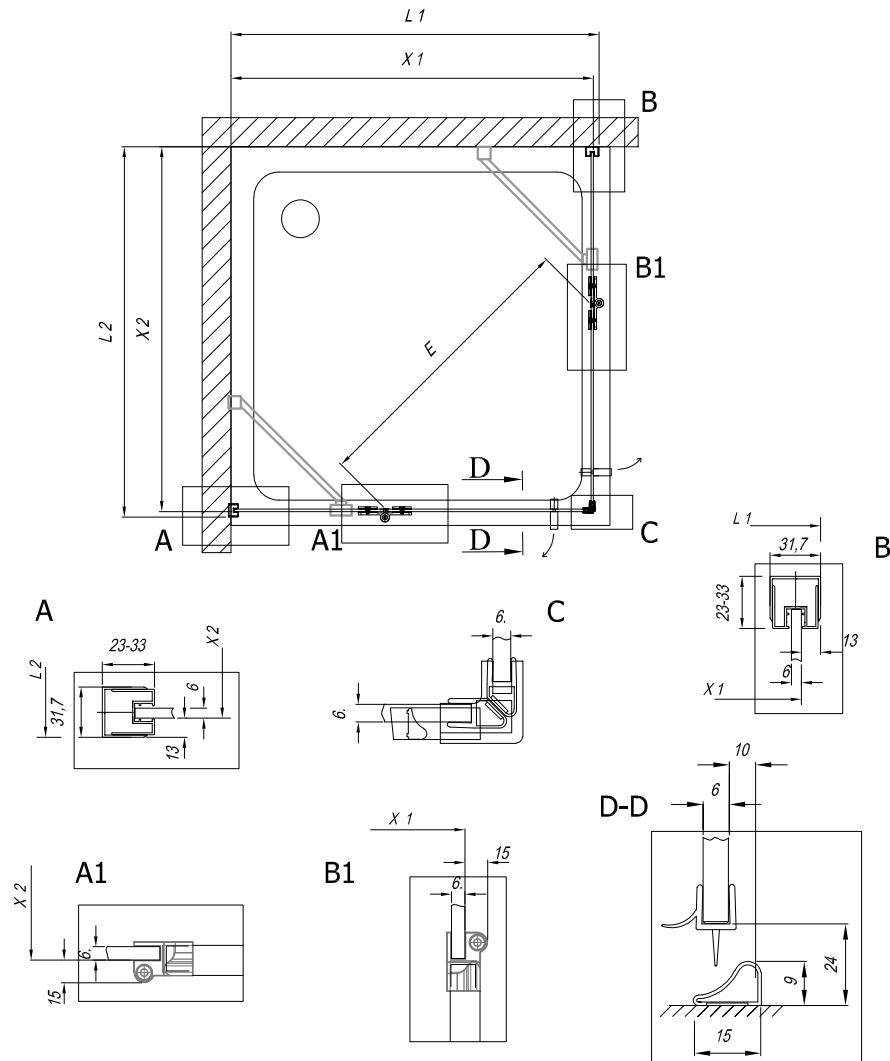

kolpa-san® SHOWER ENCLOSURE ATLAS
DUSCHKABINE ATLAS TTK 90, TTK 100 1/2

	L 1 (mm)	L 2 (mm)	X 1 (mm)	X 2 (mm)	E (mm)	F (mm)
TKK 90	880-890	880-890	867-877	867-877	685	370-380
TKK 100	980-990	980-990	967-977	967-977	685	470-480

kolpa-san® SHOWER ENCLOSURE ATLAS
DUSCHKABINE ATLAS TTK 90, TTK 100 2/2