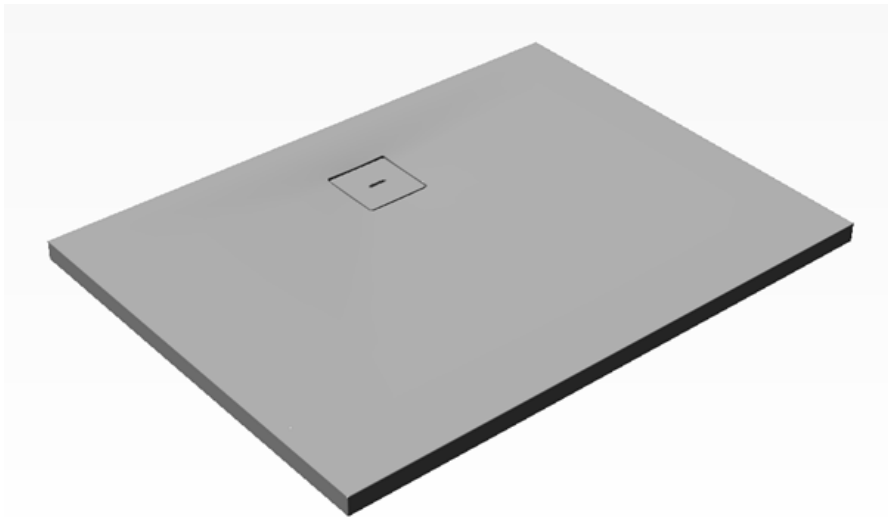

	A	B
MOONWALK 100X80	1000	800
MOONWALK 100X90	1000	900
MOONWALK 120X80	1200	800
MOONWALK 120X90	1200	900
MOONWALK 140X80	1400	800
MOONWALK 140X90	1400	900

shower tray from cast marble
Duschwanne aus Gussmarmor

installation
Einbau

with panel
mit Schürze

Recommended siphon
Vorgeschlagene siphon

SIFON Ø 90 WITHOUT COVER (H=65 mm)
SIFON Ø 90 OHNE ABDECKUNG (H=65 mm)

Recommendations for mounting shower tubs on the floor
Empfehlungen für die Montage von Duschwannen am Boden