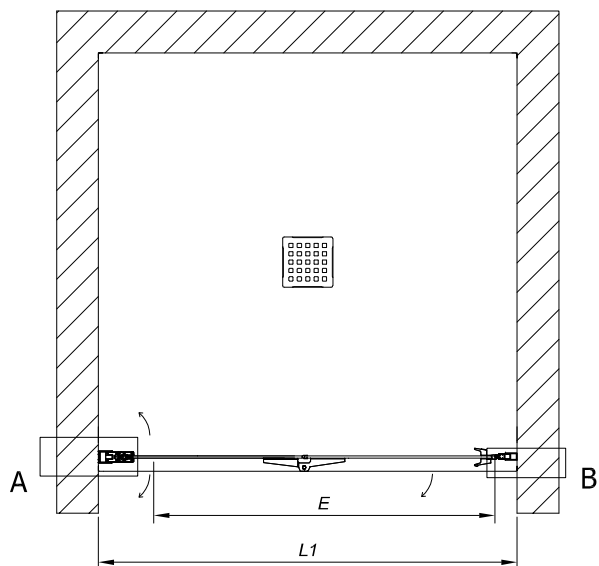

kolpa·san *SHOWER ENCLOSURE POLARIS FOLD*
DUSCHKABINE POLARIS FOLD

1/2

	L 1 (mm)	E (mm)	F (mm)
N 80	780-800	615	375-385
N 90	880-900	715	425-435
N 100	980-1000	815	475-485

N 80, 90, 100 L, R

kolpa·san *SHOWER ENCLOSURE POLARIS FOLD*
DUSCHKABINE POLARIS FOLD

2/2

N 80, 90, 100 L, R