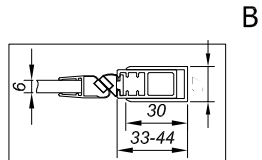

kolpa·san *SHOWER ENCLOSURE POLARIS FOLD*
DUSCHKABINE POLARIS FOLD

1/2

	L 1 (mm)	E (mm)	F (mm)
N 80	780-800	615	375-385
N 90	880-900	715	425-435
N 100	980-1000	815	475-485

N 80, 90, 100 L, R

kolpa·san *SHOWER ENCLOSURE POLARIS FOLD*
DUSCHKABINE POLARIS FOLD

2/2

N 80, 90, 100 L, R