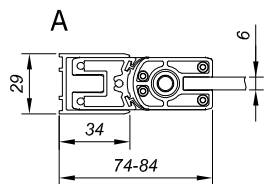

kolpa·san *SHOWER ENCLOSURE POLARIS FOLD*
DUSCHKABINE POLARIS FOLD

1/2

	L 1 (mm)	E (mm)	F (mm)
N 80	780-800	615	375-385
N 90	880-900	715	425-435
N 100	980-1000	815	475-485

N 80, 90, 100 L, R

kolpa·san *SHOWER ENCLOSURE POLARIS FOLD*
DUSCHKABINE POLARIS FOLD

2/2

N 80, 90, 100 L, R