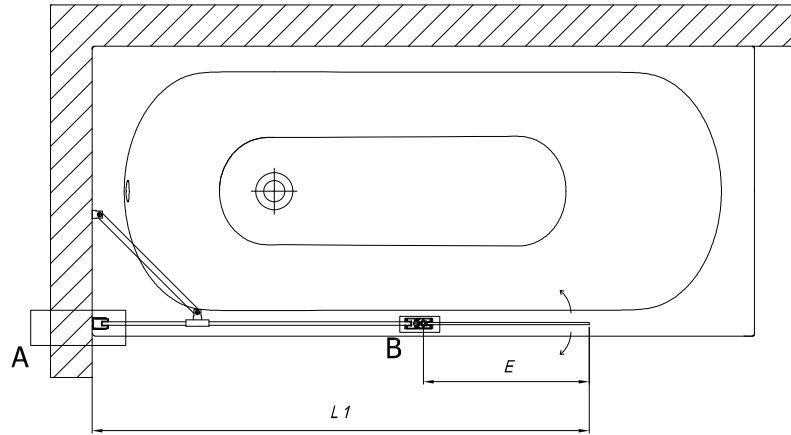

kolpa·san *SHOWER SCREEN ANDROMEDA*
DUSCHTRENNWAND ANDROMEDA

1/2

	L 1 (mm)	E (mm)
BS 80	1200	400

BS 80 - 2P UNI

kolpa·san *SHOWER SCREEN ANDROMEDA*
DUSCHTRENNWAND ANDROMEDA

2/2

BS 80 - 2P UNI