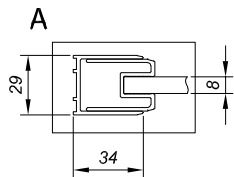

kolpa·san *SHOWER SCREEN ANDROMEDA*
DUSCHTRENNWAND ANDROMEDA

1/2

	L 1 (mm)	E (mm)
BS 80	1200	400

BS 80 - 2P UNI

kolpa·san *SHOWER SCREEN ANDROMEDA*
DUSCHTRENNWAND ANDROMEDA

2/2

BS 80 - 2P UNI