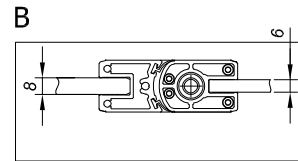

kolpa·san *SHOWER SCREEN ANDROMEDA*
DUSCHTRENNWAND ANDROMEDA

1/2

	L 1 (mm)	E (mm)
BS 80	1200	400

BS 80 - 2P UNI

kolpa·san *SHOWER SCREEN ANDROMEDA*
DUSCHTRENNWAND ANDROMEDA

2/2

BS 80 - 2P UNI