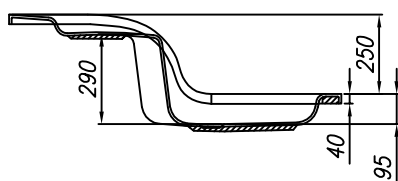

tuš kad iz litega sanitarnega akrila
tuš kada od lijevanog sanitarnog akrila

vgradna
ugradbena

z oblogo
s oblogom

Priporočen sifon
Preporuka sifona

SIFON Ø52 S POKROVOM (H=65 mm)

Priporočila za vgradnjo tuš kadi brez obloge
Preporuka za ugradnjo tuš kade bez obloge