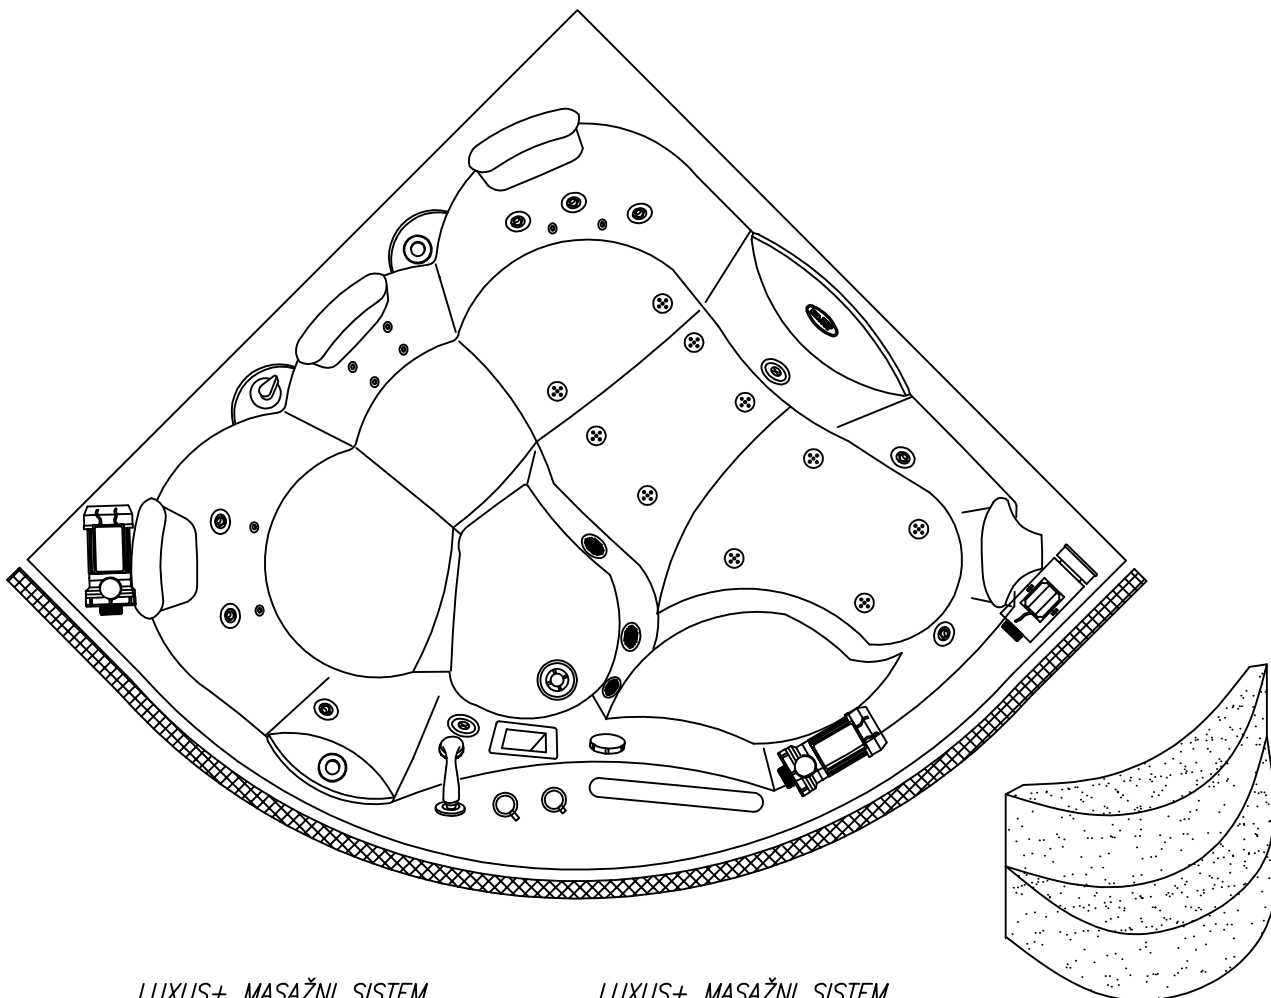

- |  |  |  |  |  |
|--|--|--|--|--|
|  - VODNA ČRPALKA<br>- CRPKA ZA VODU        |  - VODNE ŠOBE<br>- VODENE MLAZNICE  |  - REGULATOR ZRAKA<br>- REGULATOR ZRAKA |  - ELEKTRONSKO STIKALO<br>- ELEKTRONSKI PREKIDAČ          |  - ARMATURA IN TUŠ ROČICA<br>- PIPA I TUŠ                 |
|  - ZRAČNI KOMPRESOR<br>- ZRAČNI KOMPRESOR |  - ZRAČNA ŠOBA<br>- ZRAČNA MLAZNICA |  - SESALNA ŠOBA<br>- USISNA MLAZNICA    |  - LUČ ALI CHROMOTERAPIJA<br>- SVJETLO ILI CHROMOTERAPIJA |  - PREKLOPNIK ZA MIKROŠOBE<br>- PREKIDAČ ZA MIKROMLAZNICE |

LUXUS+ MASAŽNI SISTEM

- VODNA ČRPALKA P=1250W
- VODNA ČRPALKA P=650W
- ZRAČNI KOMPRESOR P=800W
- GRELEC P=2000W
- ELEKTRONSKO STIKALO
- 2x REGULATOR ZRAKA
- 8 VODNIH MIKRO ŠOB
- 8 SUPER VODNIH ŠOB
- 10 ZRAČNIH ŠOB
- FILTRACIJA VODE
- CHROMOTHERAPIJA
- ARMATURA IN TUŠ ROČICA
- OZON ZA DEZINFEKCIJO
- ARMATURA IN TUŠ ROČICA

- OPCIJA OBLOGA KADI

- OPCIJA OBLOGA KADE

- OPCIJA STOPNICA - AKRIL

- OPCIJA STEPENICA - AKRIL