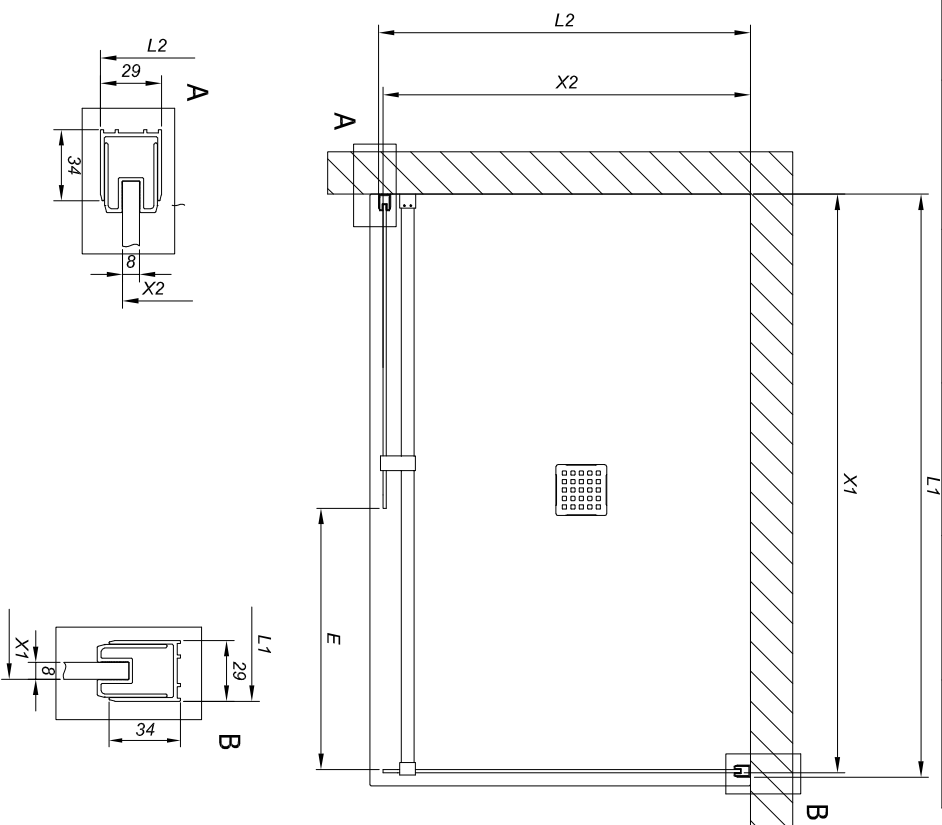

kolpa·sqñ SHOWER ENCLOSURE CALYPSO
DUSCHKABINE CALYPSO

1/2

WIN 140X80, 140X90, 140X100, 160X80, 160X90, 160X100 UNI

	L 1 (mm)	L 2 (mm)	X 1 (mm)	X 2 (mm)	E (mm)
WIN 140X80	1380-1390	780-790	1370-1380	770-780	617
WIN 140X90	1380-1390	880-890	1370-1380	870-880	617
WIN 140X100	1380-1390	980-990	1370-1380	970-980	617
WIN 160X80	1580-1590	780-790	1570-1580	770-780	617
WIN 160X90	1580-1590	880-890	1570-1580	870-880	617
WIN 160X100	1580-1590	980-990	1570-1580	970-980	617

kolpa·sqñ SHOWER ENCLOSURE CALYPSO
DUSCHKABINE CALYPSO

2/2

WIN 140X80, 140X90, 140X100, 160X80, 160X90, 160X100 UNI