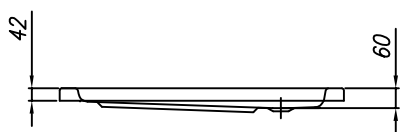

tuš kad iz litega sanitarnega akrila
tuš kada od lijevanog sanitarnog akrila

| | A | B |
|----------|-----|-----|
| ONTEX 80 | 800 | 250 |
| ONTEX 90 | 900 | 350 |

vgradna
ugradbena

z oblogo
s oblogom

Priporočen sifon
Preporuka sifona

SIFON Ø952 S POKROVOM (H=65)

Priporočila za vgradnjo tuš kadi brez obloge
Preporuka za ugradnjo tuš kade bez obloge

Nr. TKN 01

Priporočila za montažo tuš kadi z oblogo
Preporuka za ugradnjo tuš kade sa oblogom