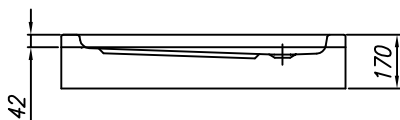

z oblogo
s oblogom