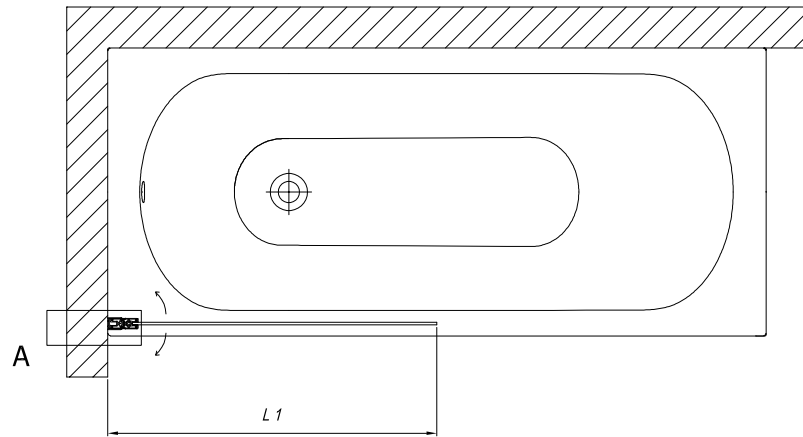

kolpa-san *SHOWER SCREEN ANDROMEDA*
DUSCHTRENNWAND ANDROMEDA

1/2

BS 80 - 1P UNI

	L 1 (mm)
BS 80	800

kolpa-san *SHOWER SCREEN ANDROMEDA*
DUSCHTRENNWAND ANDROMEDA

2/2

BS 80 - 1P UNI