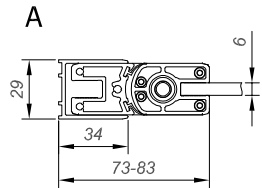

kolpa-san *SHOWER SCREEN ANDROMEDA*
DUSCHTRENNWAND ANDROMEDA

1/2

BS 80 - 1P UNI

	L 1 (mm)
BS 80	800

kolpa-san *SHOWER SCREEN ANDROMEDA*
DUSCHTRENNWAND ANDROMEDA

2/2

BS 80 - 1P UNI