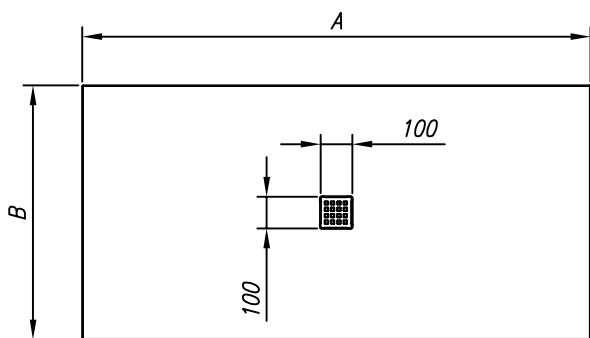

*tuš kad iz litega marmorja
tuš kada od lijevanog mramora*

	A	B
HORA STONE 100X80	1000	800
HORA STONE 120X80	1200	800
HORA STONE 120X90	1200	900

*vgradna
ugradbena*

*z oblogo
s oblogom*

*Priporočen sifon
Preporuka sifona*

SIFON Ø52 BREZ POKROVA (H=65 mm)

*Priporočila za vgradnjo tuš kadi brez obloge
Preporuka za ugradnju tuš kade bez obloge*

Nr. TKNLM 05

*Priporočilo podnožja za tuš kadi liti marmor
Preporuka postolja za tuš kade od ljevenog marmora*