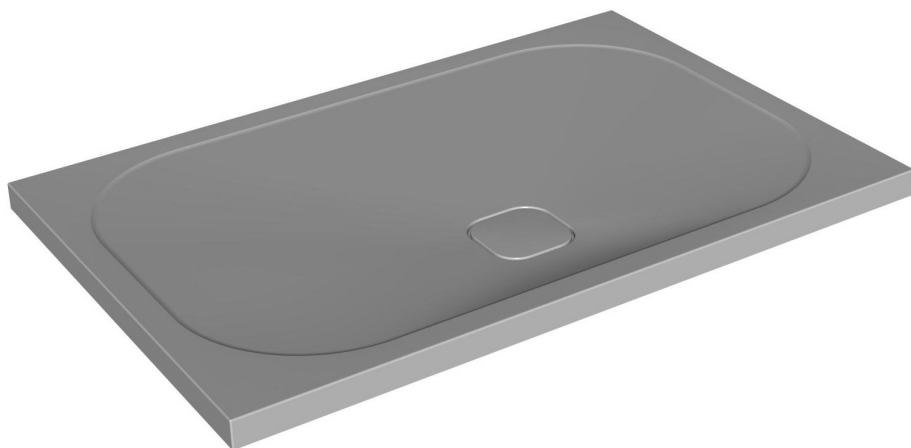

	A	B
PANDORA TRAY 100X80	1000	800
PANDORA TRAY 100X90	1000	900
PANDORA TRAY 120X80	1200	800
PANDORA TRAY 120X90	1200	900

*shower tray from cast marble
Duschwanne aus Gussmarmor*

*installation
Einbau*

*with panel
mit Schürze*

<i>Recommended siphon Vorgeschlagene siphon</i>	<i>SIFON Ø 90 WITHOUT COVER (H=65 mm) SIFON Ø 90 OHNE ABDECKUNG (H=65 mm)</i>
<i>Recommendations for mounting shower tubs on the floor Empfehlungen für die Montage von Duschwannen am Boden</i>	<i>Nr. TKNLM 08</i>
<i>Recommendations for mounting shower tubs in the floor Empfehlungen für die Montage von Duschwannen in dem Boden</i>	<i>Nr. TKNLM 19</i>
<i>Recommendation of base for shower tubs from cast marble Empfehlung der Basis für Duschwannen aus Gussmarmor</i>	<i>Nr. TKNLM 07</i>