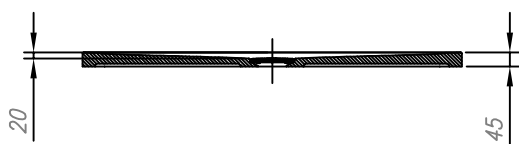

	A	B
PANDORA TRAY 100X80	1000	800
PANDORA TRAY 100X90	1000	900
PANDORA TRAY 120X80	1200	800
PANDORA TRAY 120X90	1200	900

*shower tray from cast marble
Duschwanne aus Gussmarmor*

*installation
Einbau*

*with panel
mit Schürze*

<i>Recommended siphon Vorgeschlagene siphon</i>	<i>SIFON Ø 90 WITHOUT COVER (H=65 mm) SIFON Ø 90 OHNE ABDECKUNG (H=65 mm)</i>
<i>Recommendations for mounting shower tubs on the floor Empfehlungen für die Montage von Duschwannen am Boden</i>	<i>Nr. TKNLM 08</i>
<i>Recommendations for mounting shower tubs in the floor Empfehlungen für die Montage von Duschwannen in dem Boden</i>	<i>Nr. TKNLM 19</i>
<i>Recommendation of base for shower tubs from cast marble Empfehlung der Basis für Duschwannen aus Gussmarmor</i>	<i>Nr. TKNLM 07</i>