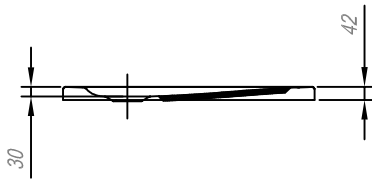

shower tray from cast sanitary acrylic  
Duschwanne aus Guss-Sanitär-Acryl

	A
EVELIN 80X80	800
EVELIN 90X90	900

installation  
Einbau

with panel  
mit Schürze

Recommended siphon  
Vorgeschlagene siphon

SIFON Ø 90 WITH COVER (H=65 mm, H=84 mm)  
SIFON Ø 90 MIT ABDECKUNG (H=65mm, H=84 mm)