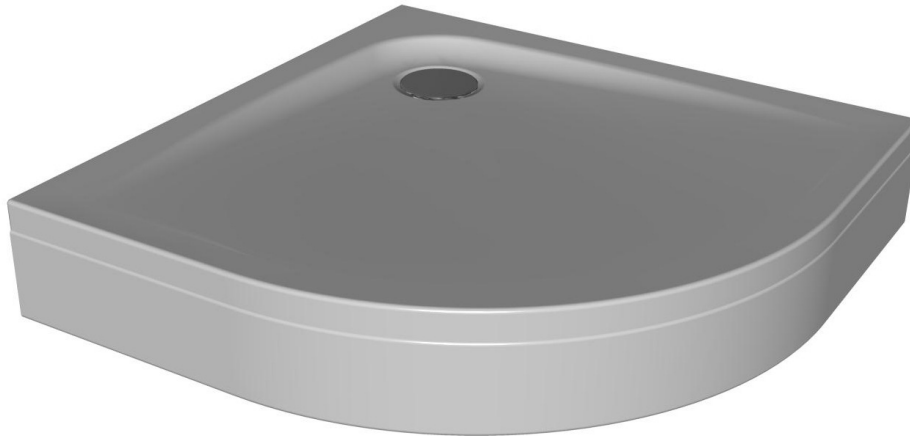

shower tray from cast sanitary acrylic  
Duschwanne aus Guss-Sanitär-Acryl

	A
EVELIN 80X80	800
EVELIN 90X90	900

installation  
Einbau

with panel  
mit Schürze

Recommended siphon  
Vorgeschlagene siphon

SIFON Ø 90 WITH COVER (H=65 mm, H=84 mm)  
SIFON Ø 90 MIT ABDECKUNG (H=65mm, H=84 mm)

Recommendations for the installation of shower tray without panel  
Empfehlungen für die Montage von duschwannen ohne Schürze

Nr. TKN 01

Recommendations for the installation of shower tray with panel  
Empfehlungen für die Montage von duschwannen mit Schürze