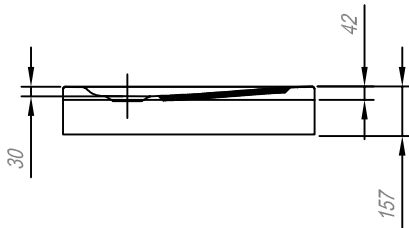

shower tray from cast sanitary acrylic  
Duschwanne aus Guss-Sanitär-Acryl

	A
EVELIN 80X80	800
EVELIN 90X90	900

installation  
Einbau

with panel  
mit Schürze

Recommended siphon  
Vorgeschlagene siphon

SIFON Ø 90 WITH COVER (H=65 mm, H=84 mm)  
SIFON Ø 90 MIT ABDECKUNG (H=65mm, H=84 mm)

Recommendations for the installation of shower tray without panel  
Empfehlungen für die Montage von duschwannen ohne Schürze

Nr. TKN 01

Recommendations for the installation of shower tray with panel  
Empfehlungen für die Montage von duschwannen mit Schürze