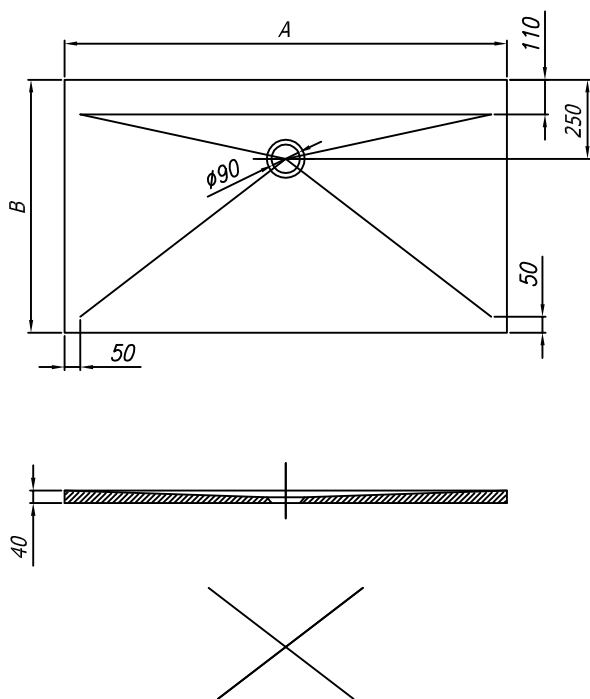

*Tuš kad iz litega marmorja za renovacijo.
Tuš kada za obnovu od lijevanog mramora.*

*vgradna
ugradbena*

*z oblogo
sa oblogom*

	A	B
RE-WALK 140x80	1400	800
RE-WALK 140x90	1400	900
RE-WALK 180x80	1800	800

*Tuš kad iz COMPOSIT COAT-a za renovacijo, za vgradnjo v nivoju tal.
Tuš kada za obnovu od COMPOSIT COAT-a, za ugradnjo u razini poda.*

	A	B
RE-WALK 140x80	1400	800
RE-WALK 140x90	1400	900
RE-WALK 180x80	1800	800

*vgradna
ugradbena*

*z oblogo
sa oblogom*

*Priporočen sifon
Preporuka sifona*

*SIFON Ø90 S POKROVOM (H=65 mm)
SIFON Ø90 S POKROVOM (H=84 mm)*

*Priporočila za vgradnjo tuš kadi brez obloge
Preporuka za ugradnjo tuš kade brez obloge*