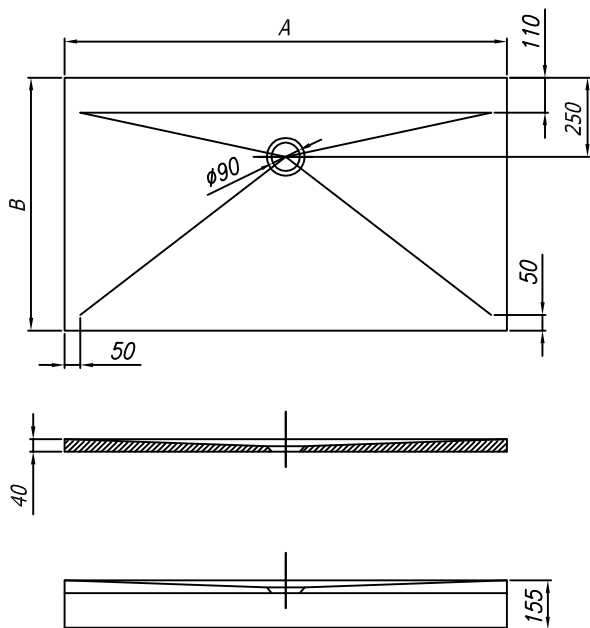

*Tuš kad iz litega marmorja za renovacijo.
Tuš kada za obnovu od lijevanog mramora.*

*vgradna
ugradbena*

*z oblogo
sa oblogom*

	A	B
RE-WALK 140x80	1400	800
RE-WALK 140x90	1400	900
RE-WALK 180x80	1800	800

*Tuš kad iz COMPOSIT COAT-a za renovacijo, za vgradnjo v nivoju tal.
Tuš kada za obnovu od COMPOSIT COAT-a, za ugradnjo u razini poda.*

	A	B
RE-WALK 140x80	1400	800
RE-WALK 140x90	1400	900
RE-WALK 180x80	1800	800

*vgradna
ugradbena*

*z oblogo
sa oblogom*

*Priporočen sifon
Preporuka sifona*

*SIFON Ø90 S POKROVOM (H=65 mm)
SIFON Ø90 S POKROVOM (H=84 mm)*

*Priporočila za vgradnjo tuš kadi brez obloge
Preporuka za ugradnjo tuš kade brez obloge*