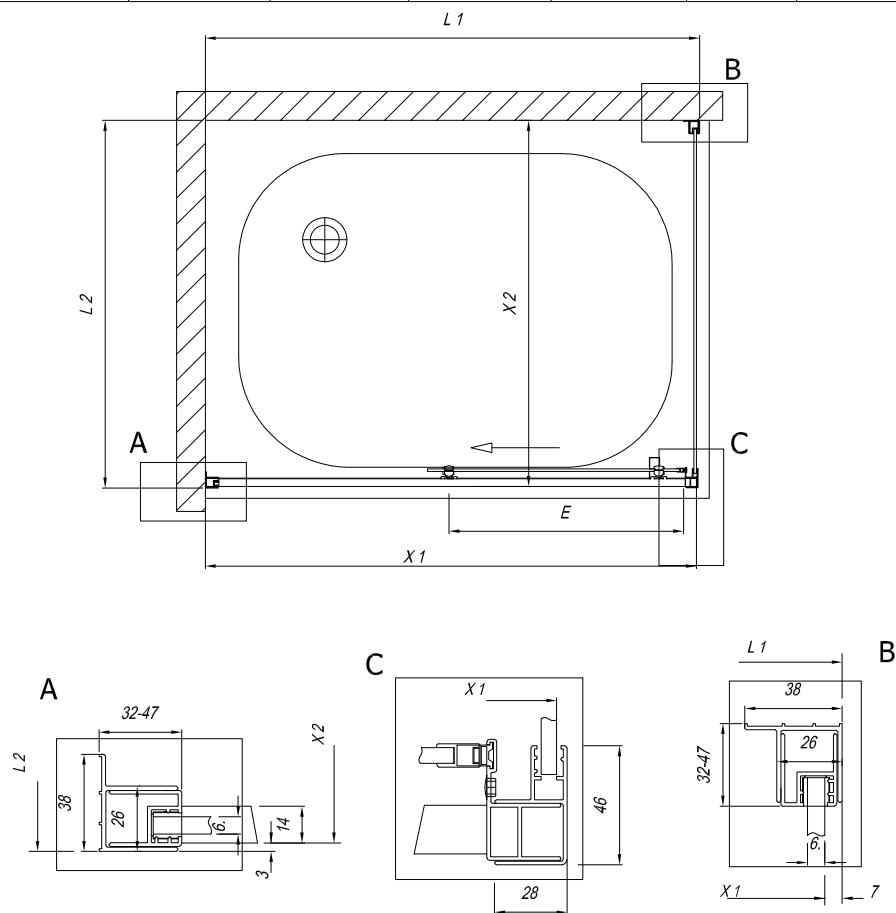

kolpa-san SHOWER ENCLOSURE PULSAR
DUSCHKABINE PULSAR

1/2

TV2D/S 100,120 L,D +TS 80,90

	L 1 (mm)	L 2 (mm)	X 1 (mm)	X 2 (mm)	E (mm)	F (mm)
TV2D/S 100	975-990		968-983		410	430-445
TV2D/S 120	1175-1190		1168-1183		510	530-545
TSV 80		775-790		772-787		
TSV 90		875-890		872-887		

kolpa-san SHOWER ENCLOSURE PULSAR
DUSCHKABINE PULSAR

2/2

TV2D/S 100,120 L,D +TS 80,90