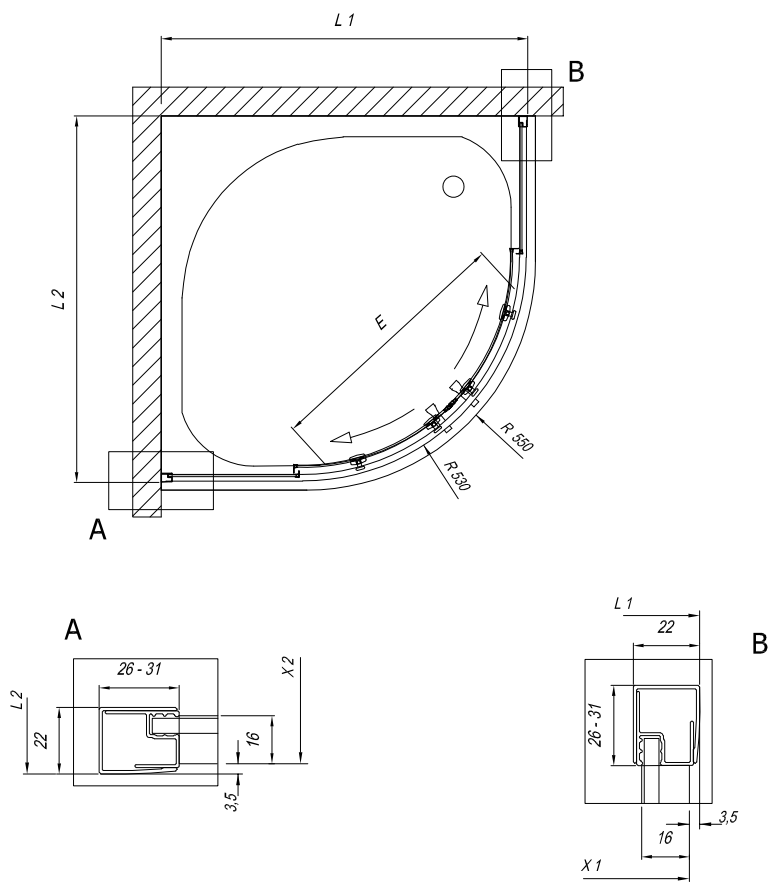

kolpa-san *SHOWER ENCLOSURE ECO QUAT*
DUSCHKABINE ECO QUAT TKP 80, 90 (R550) 1/2

	L 1 (mm)	L 2 (mm)	X 1 (mm)	X 2 (mm)	E (mm)	F (mm)
TKP 80	775-780	775-780	772-777	772-777	450	230-240
TKP 90	875-880	875-880	872-877	872-877	570	330-340

kolpa-san *SHOWER ENCLOSURE ECO QUAT*
DUSCHKABINE ECO QUAT TKP 80, 90 (R550) 2/2